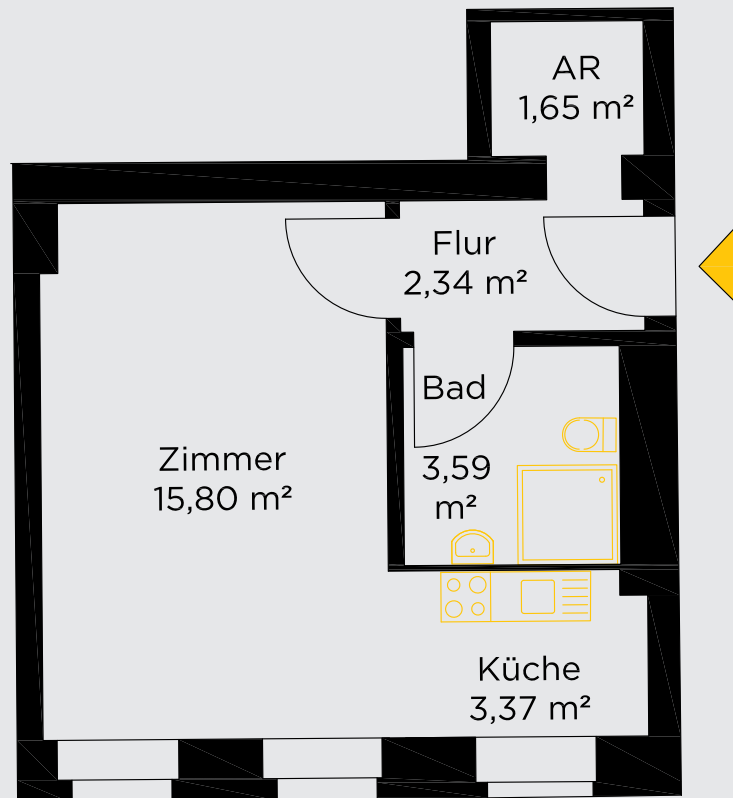

# LAUSITZER QUARTIER

LAUSITZER STRASSE 34

## GARTENHAUS

Wohnung 13  
Treppenhaus 2  
HP links  
26,75 m<sup>2</sup>

Musterwohnung

AR = Abstellraum