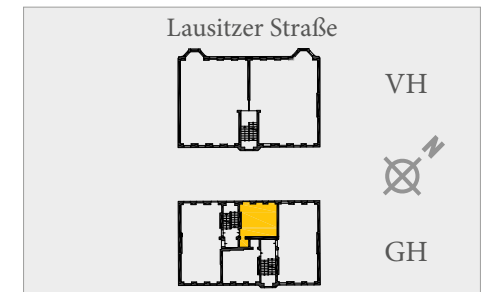

## LAUSITZER QUARTIER

LAUSITZER STRASSE 34

### GARTENHAUS

Wohnung 17  
Treppenhaus 1 | Aufzug  
2. OG links  
29,11 m<sup>2</sup>

Raum zum Hand anlegen

AR = Abstellraum