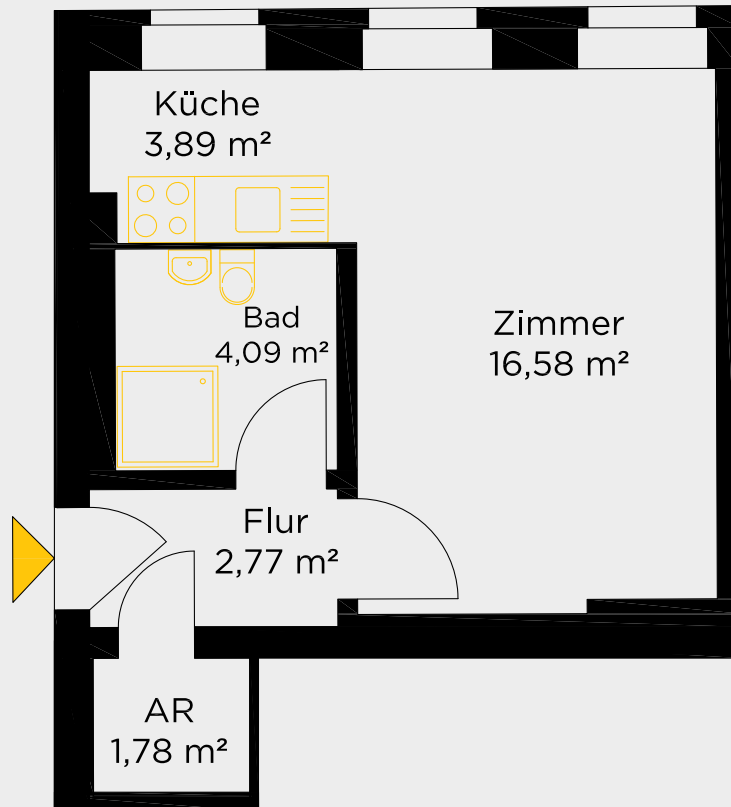

## LAUSITZER QUARTIER

LAUSITZER STRASSE 34

### GARTENHAUS

Wohnung 17  
Treppenhaus 1 | Aufzug  
2. OG links  
29,11 m<sup>2</sup>

Raum zum Hand anlegen

AR = Abstellraum