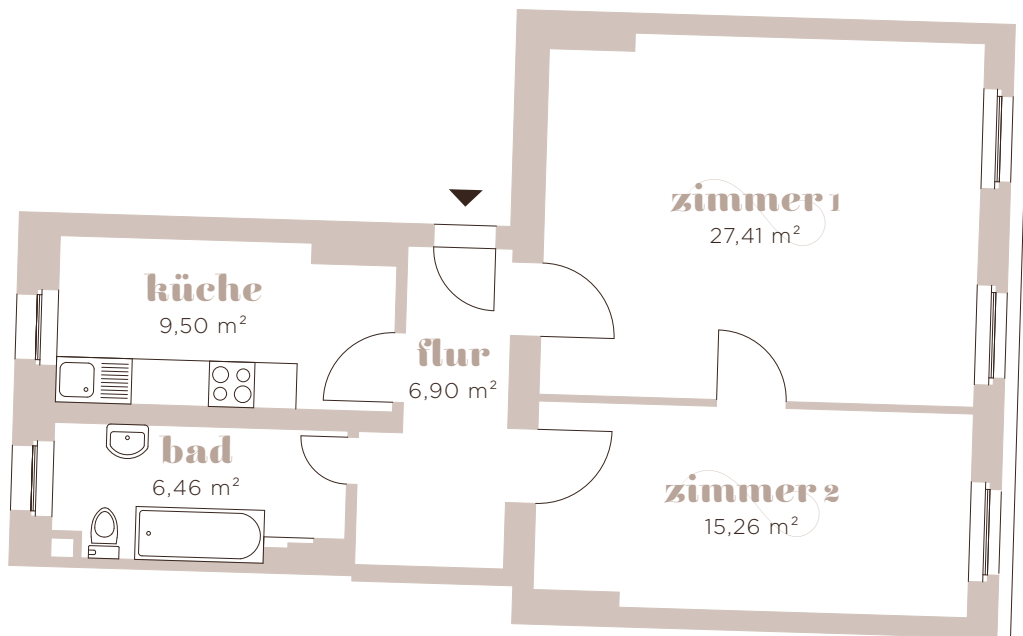

ZIEGERT

we 20

WINTERSTEINSTR. 21

DG (5. OG) rechts

GRÖSSE:

2 Zimmer | 65,53 m²

ZUSTAND

vermietet

Wintersteinstr.

Brauhofstr.