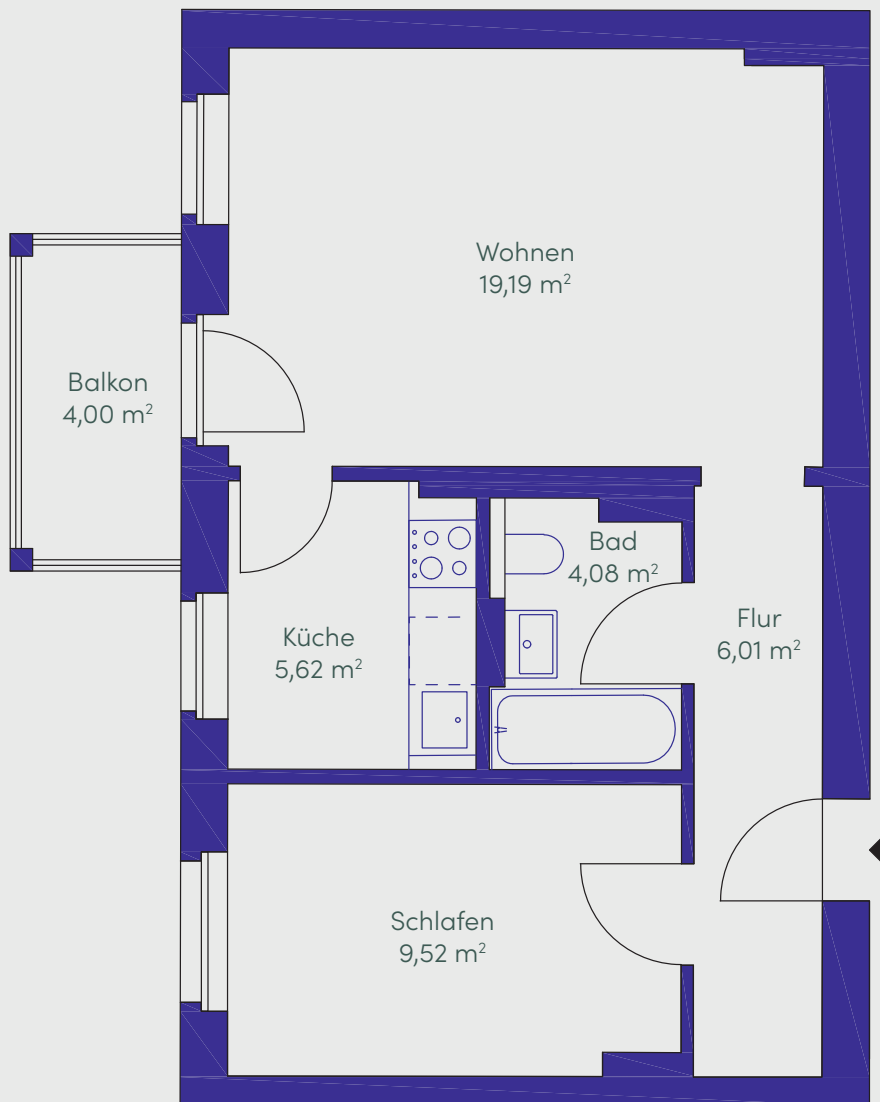

WE 37

Stralauer Allee 17a – Altbau

FAKTEN

- 2 Zimmer
- 2. OG | Gartenhaus mitte
- 46,42 m²

Stralauer Allee

Der Balkon wird zu 50% in die Wohnfläche eingerechnet.

Verkauf erfolgt im Ist-Zustand

ZIEGERT