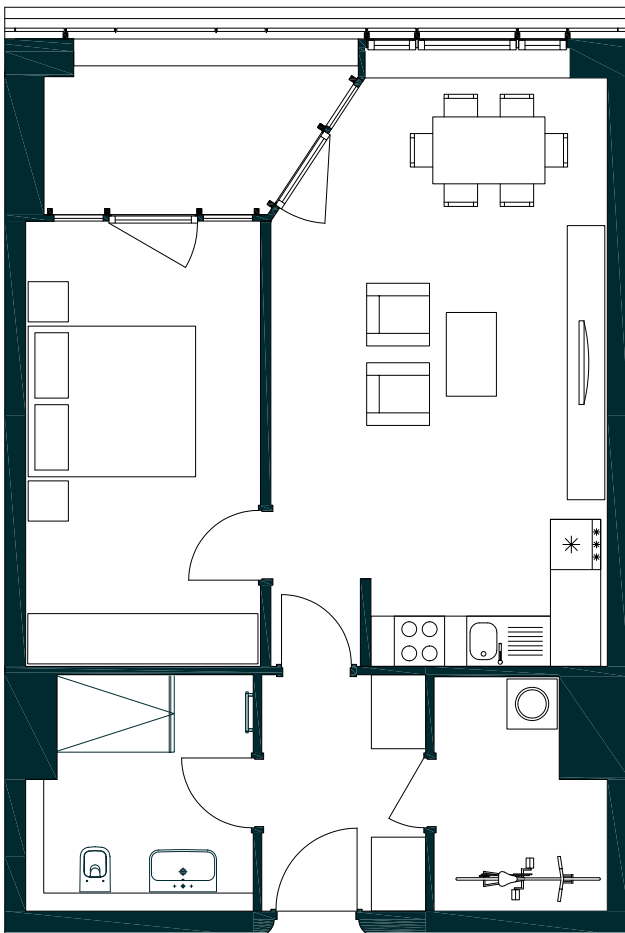

APARTMENT 137

TOWER | HAUS 1 | 13. OG | 2 ZIMMER | CA. 63,49 QM

TOWER | HOUSE 1 | 13TH FLOOR | 2 ROOMS | APPROX. 63.49 SQM

Diele / corridor	5,54 qm
Badezimmer / bathroom	7,22 qm
Schlafzimmer / bedroom	14,92 qm
Wohnen / Kochen / Essen living / dining / kitchen	27,76 qm
Abstellraum / utility room	5,13 qm
Loggia / loggia (50 %)	2,92 qm
Gesamt / total	ca. 63,49 qm

Alle Balkone, Terrassen und Loggien sind zu 50 % in die Wohnfläche einberechnet.

All balconies, terraces and loggias are factored into the residential floor area at 50 %.