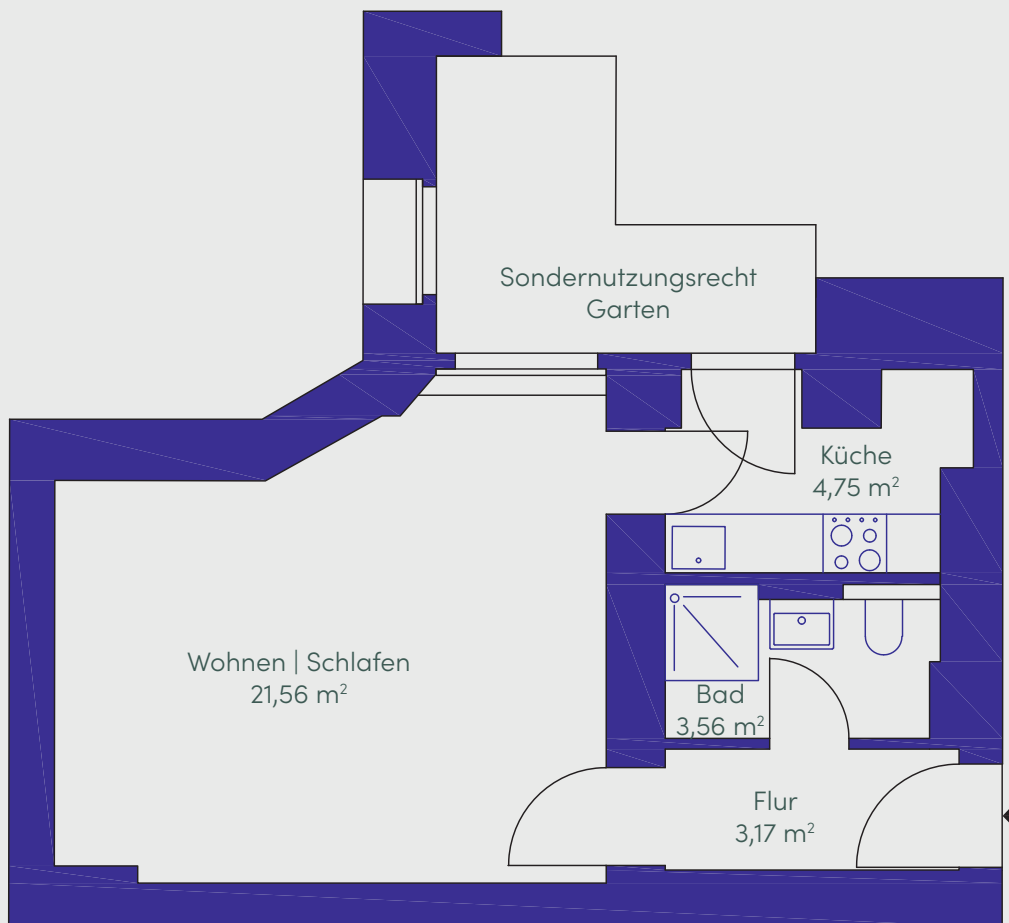

WE 25

Stralauer Allee 17a – Altbau

FAKTEN

- 1 Zimmer
- EG | Seitenflügel rechts
- 33,04 m²

Stralauer Allee

Verkauf erfolgt im Ist-Zustand

ZIEGERT

ziegert-immobilien.de