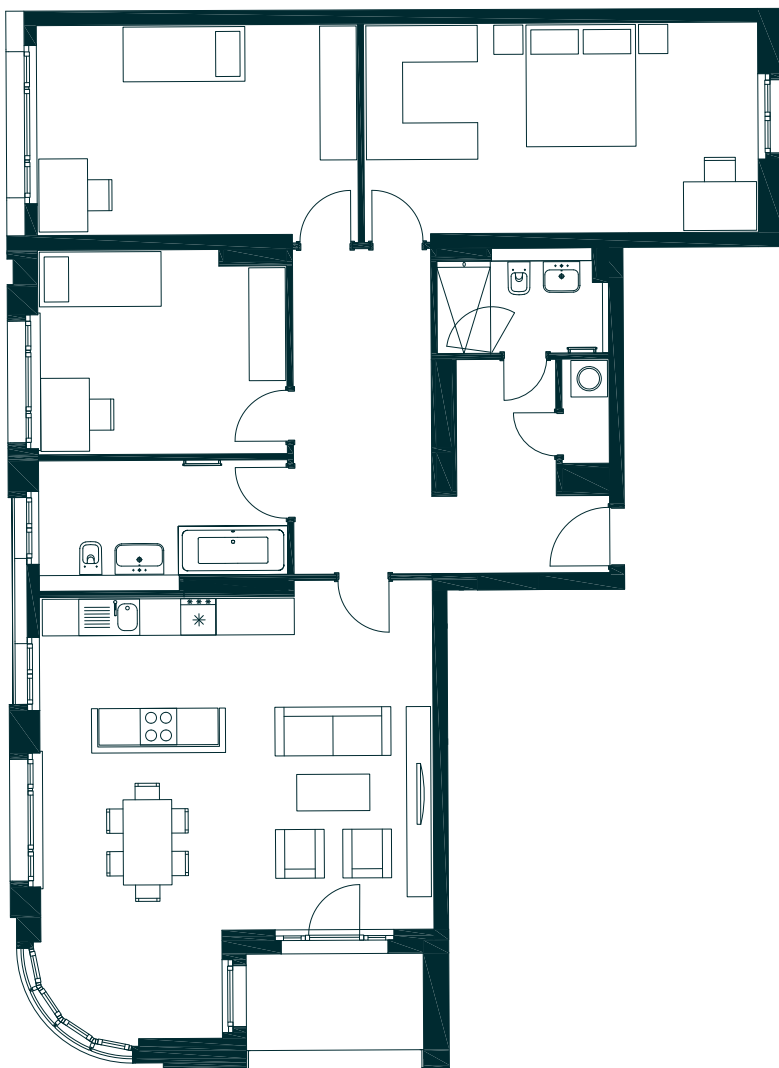

APARTMENT 260

TOWER | HAUS 4 | 1. OG | 4 ZIMMER | CA. 131,45 QM

TOWER | HOUSE 4 | 1ST FLOOR | 4 ROOMS | APPROX. 131.45 SQM

Diele / corridor	7,37 qm
Flur / hallway	12,14 qm
Badezimmer / bathroom	8,31 qm
Badezimmer / bathroom	4,53 qm
Schlafzimmer / bedroom	22,49 qm
Schlafzimmer / bedroom	13,42 qm
Schlafzimmer / bedroom	18,35 qm
Wohnen / Kochen / Essen living / dining / kitchen	40,79 qm
Abstellraum / utility room	1,33 qm
Loggia / loggia (50 %)	2,72 qm
Gesamt / total	ca. 131,45 qm

Alle Balkone, Terrassen und Loggien sind zu 50 % in die Wohnfläche einberechnet.

All balconies, terraces and loggias are factored into the residential floor area at 50 %.