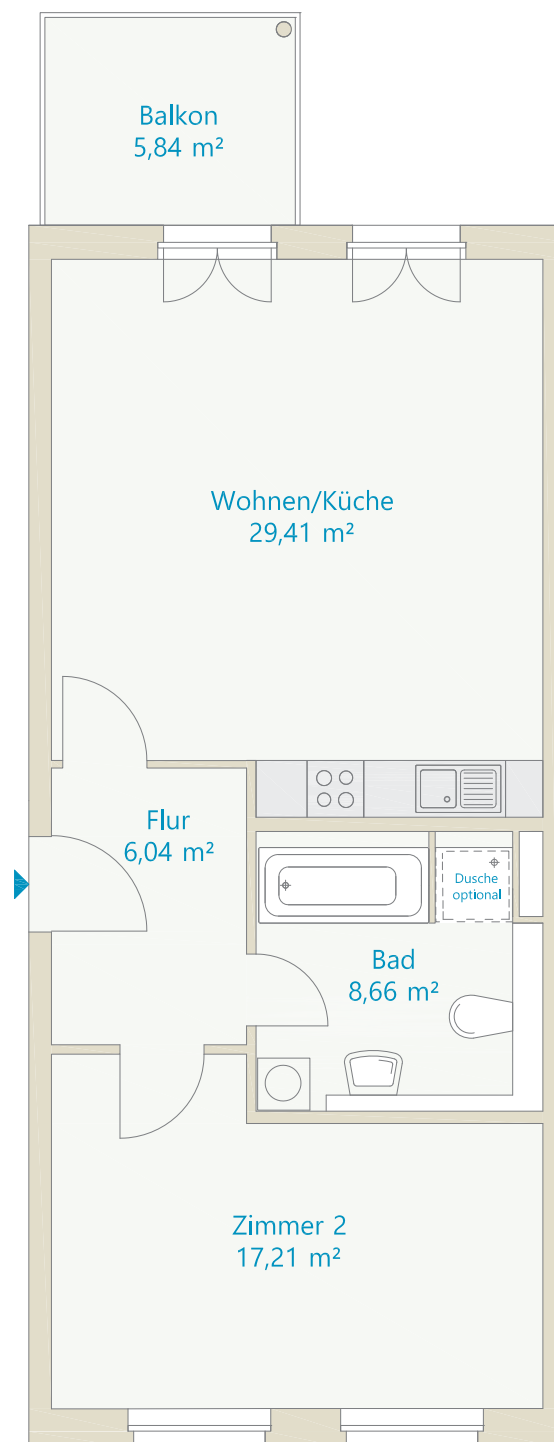

ZIEGERT

WE 27 | TH B

Ostpreußendamm 78

3. OG, rechts

2 Zimmer

ca. 64,24 m²

Ostpreußendamm

Der Balkon ist zu 50% (2,92 m²) in die Wohnfläche eingerechnet.