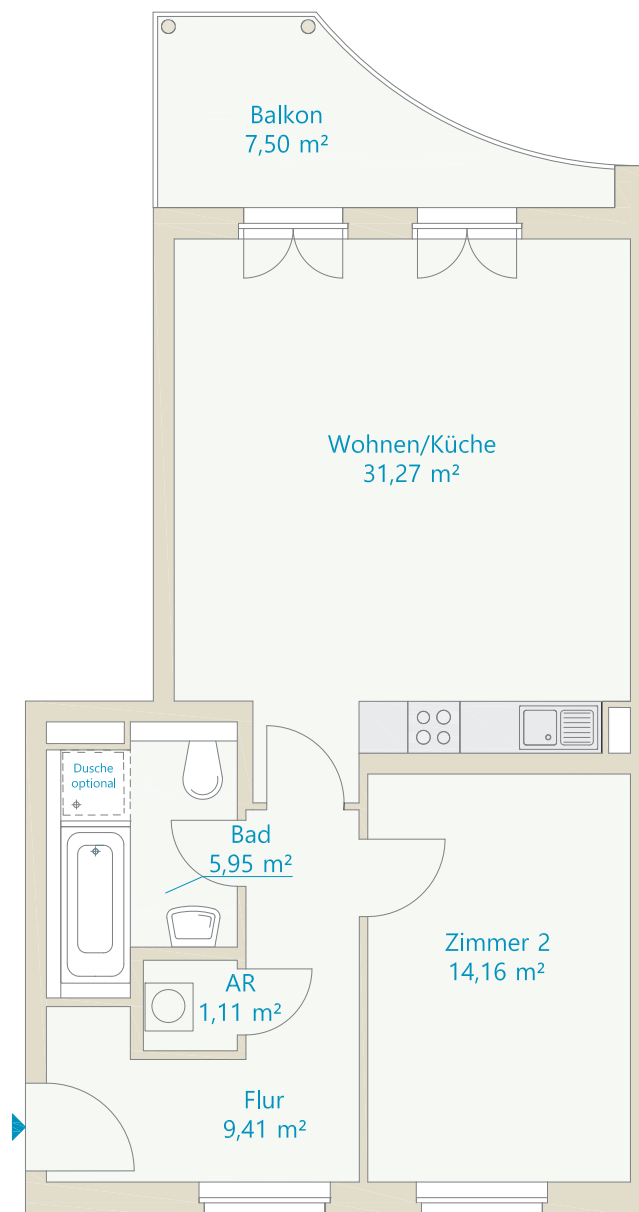

ZIEGERT

WE 12 | TH A

Ostpreußendamm 78

3. OG, rechts

2 Zimmer

ca. 65,65 m²

Ostpreußendamm

Der Balkon ist zu 50% (3,75 m²) in die Wohnfläche eingerechnet.

AR = Abstellraum