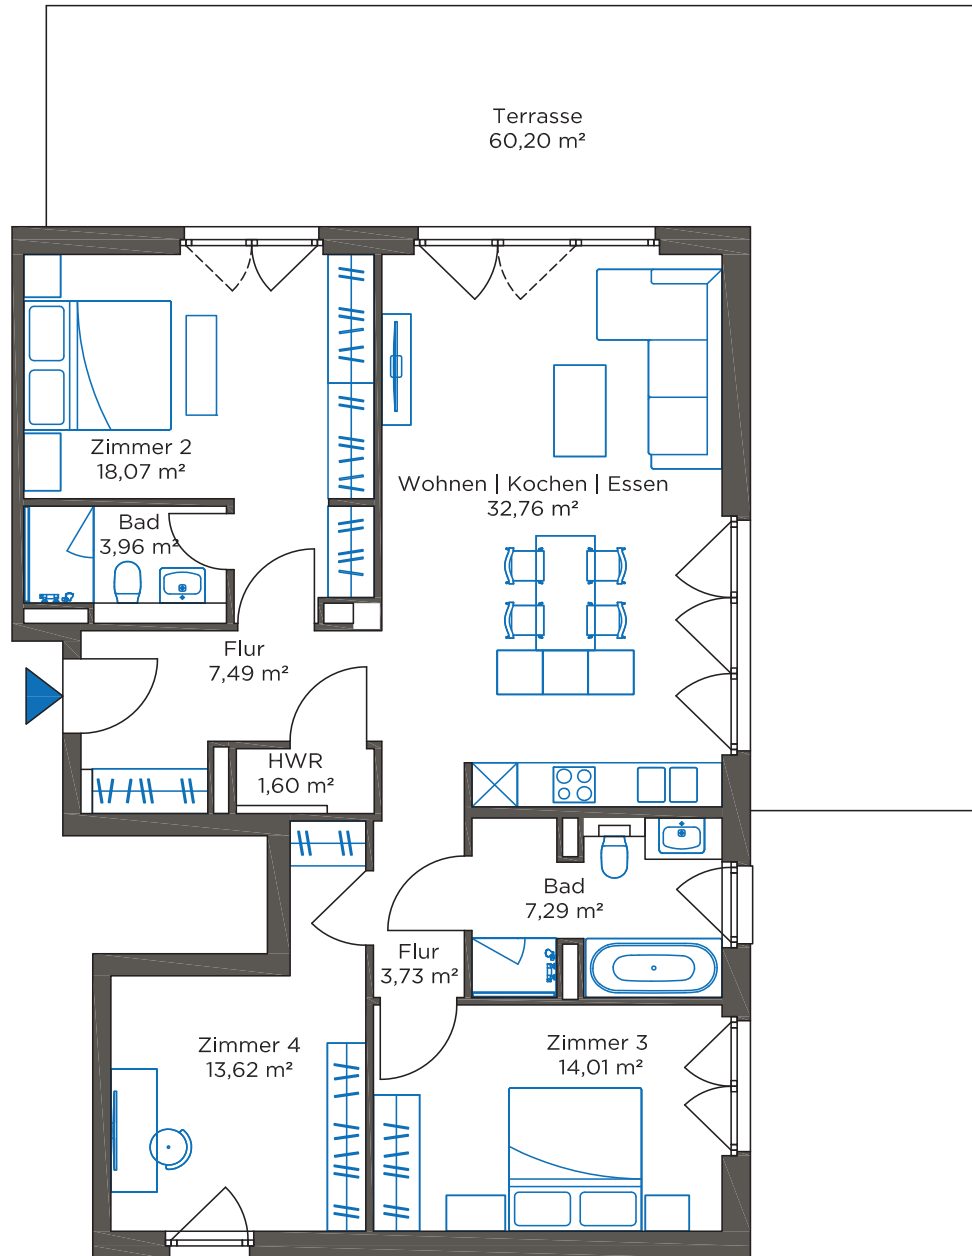

ZIEGERT

AM POSTUFER

WOHNUNG 37 MIT PRIVATGÄRTEN

Neubau Ufer

Wohnung	37
	NBU CGA0.02
Lage	EG
Zimmer	4
Größe	128,55 m²

Die Terrasse ist bis zu 25 m² zu 50 % und ab 25 m² zu 10 % in die Wohnfläche eingerechnet.
HWR = Hauswirtschaftsraum