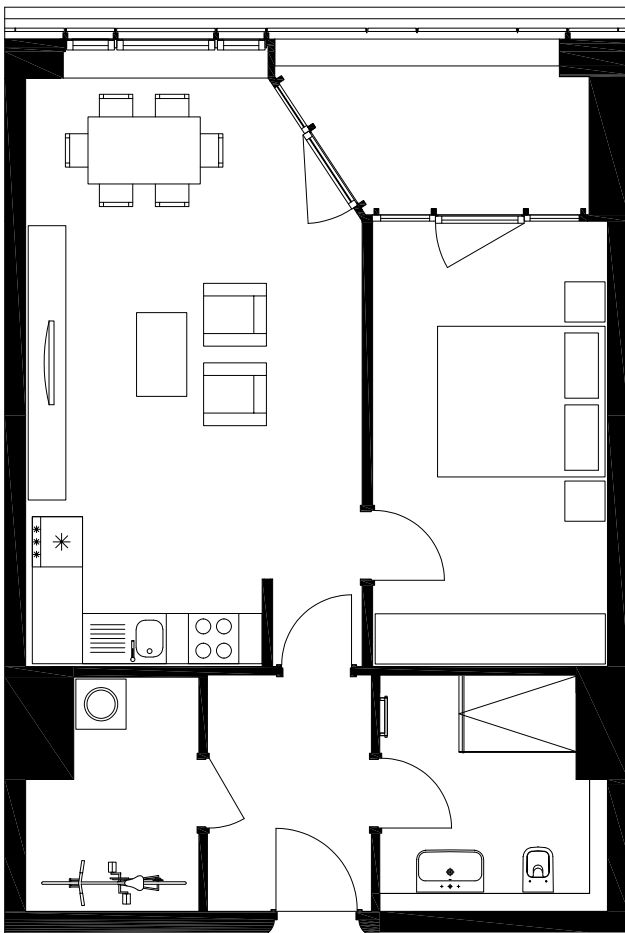

APARTMENT 169

TOWER | HAUS 1 | 17. OG | 2 ZIMMER | CA. 63,28 QM

TOWER | HOUSE 1 | 17TH FLOOR | 2 ROOMS | APPROX. 63.28 SQM

Diele / corridor	5,54 qm
Badezimmer / bathroom	7,01 qm
Schlafzimmer / bedroom	14,92 qm
Wohnen / Kochen / Essen living / dining / kitchen	27,76 qm
Abstellraum / utility room	5,13 qm
Loggia / loggia (50 %)	2,92 qm
Gesamt / total	ca. 63,28 qm

Alle Balkone, Terrassen und Loggien sind zu 50 % in die Wohnfläche einberechnet.

All balconies, terraces and loggias are factored into the residential floor area at 50 %.