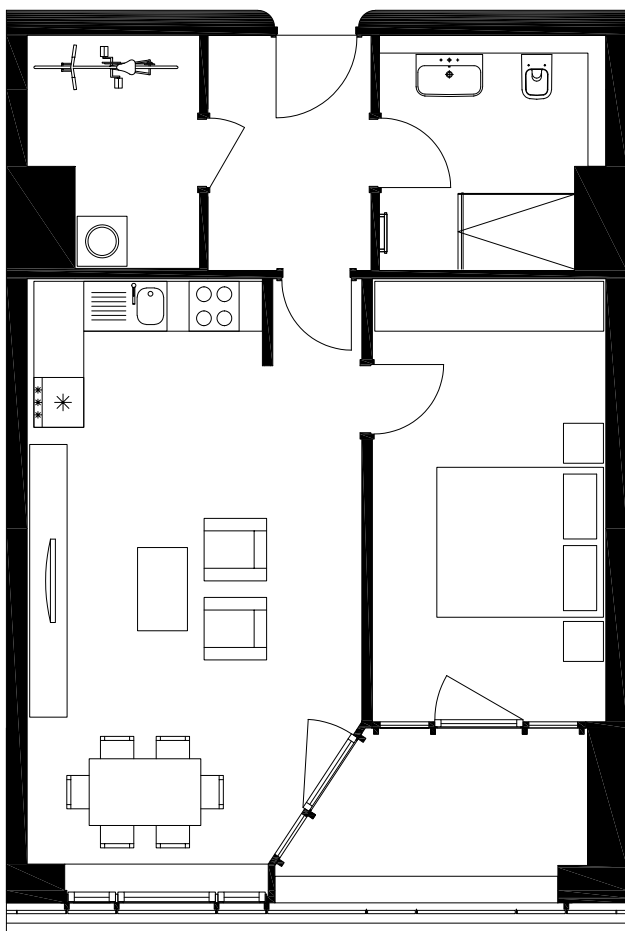

# APARTMENT 173

**TOWER | HAUS 1 | 18. OG | 2 ZIMMER | CA. 63,29 QM**

TOWER | HOUSE 1 | 18<sup>TH</sup> FLOOR | 2 ROOMS | APPROX. 63.29 SQM

<b>Diele /</b> corridor	5,54 qm
<b>Badezimmer /</b> bathroom	7,01 qm
<b>Schlafzimmer /</b> bedroom	14,92 qm
<b>Wohnen / Kochen / Essen</b> living / dining / kitchen	27,76 qm
<b>Abstellraum /</b> utility room	5,13 qm
<b>Loggia /</b> loggia (50 %)	2,93 qm
<b>Gesamt /</b> total	<b>ca. 63,29 qm</b>

**Alle Balkone, Terrassen und Loggien sind zu 50 % in die Wohnfläche einberechnet.**

All balconies, terraces and loggias are factored into the residential floor area at 50 %.