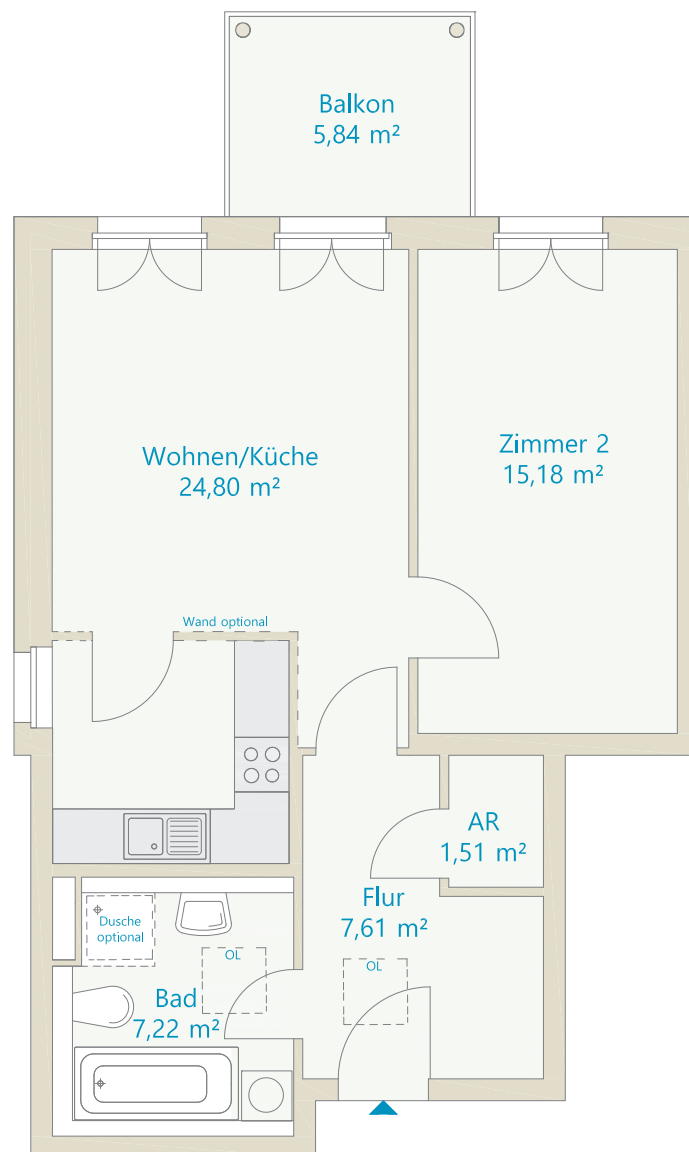

ZIEGERT

WE 14 | TH A

Ostpreußendamm 78

4. OG, mitte

2 Zimmer

ca. 59,24 m²

Ostpreußendamm

Der Balkon ist zu 50% (2,92 m²) in die Wohnfläche eingerechnet.

AR = Abstellraum

OL = Oberlicht