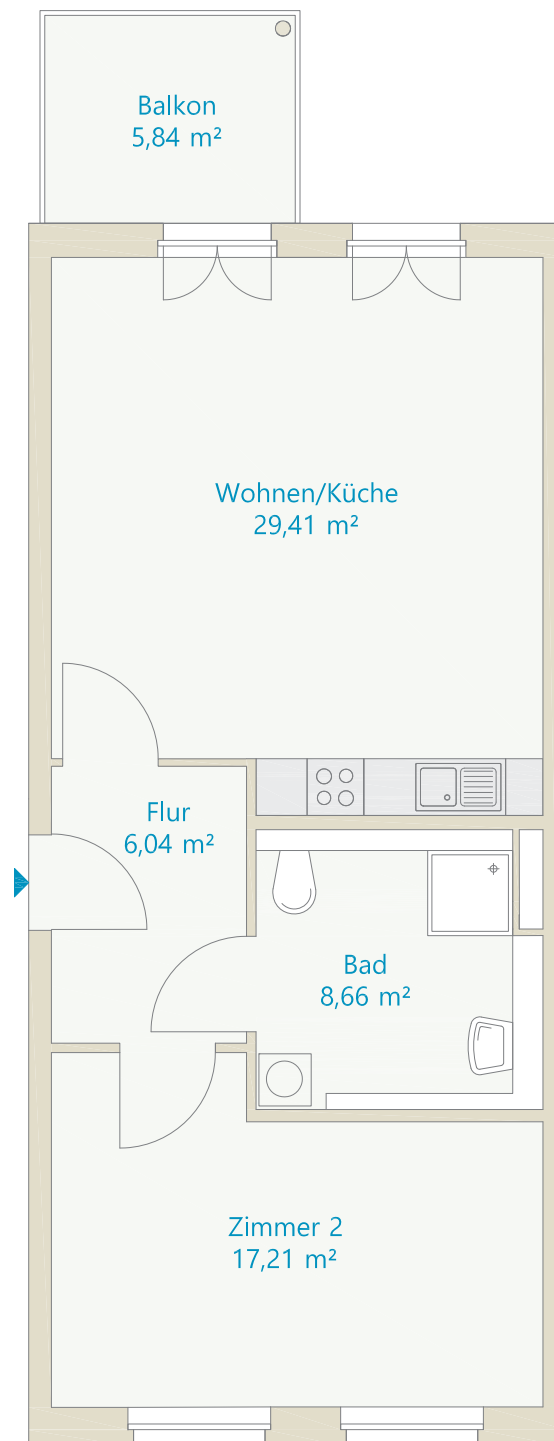

ZIEGERT

WE 24 | TH B

Ostpreußendamm 78

2. OG, rechts

2 Zimmer

ca. 64,24 m²

Barrierefrei

Ostpreußendamm

Der Balkon ist zu 50% (2,92 m²) in die Wohnfläche eingerechnet.