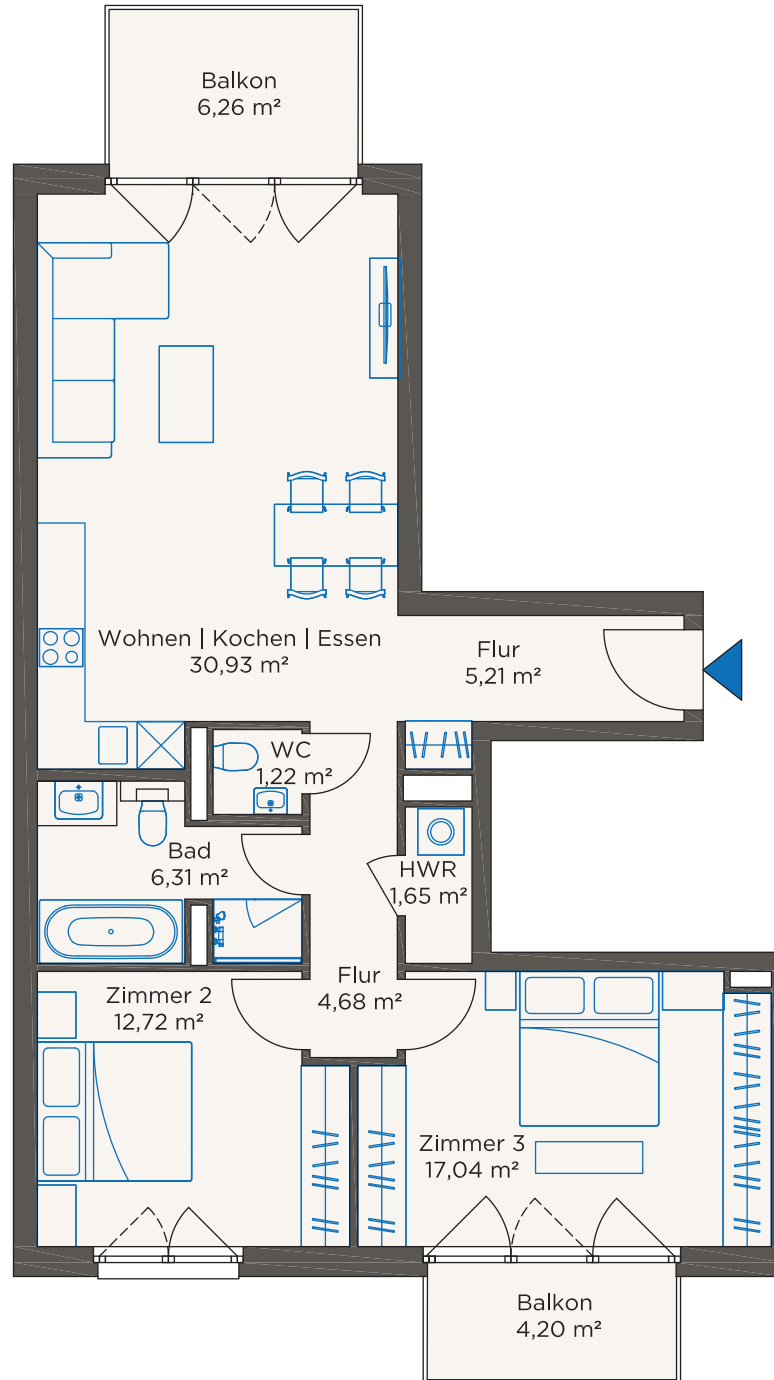

ZIEGERT

AM POSTUFER

WOHNUNG 38

Neubau Ufer

Wohnung	38
	NBUCOG1.01
Lage	1. OG
Zimmer	3
Größe	84,99 m²

Die Balkone sind zu 50 % in die Wohnfläche eingerechnet.
HWR = Hauswirtschaftsraum