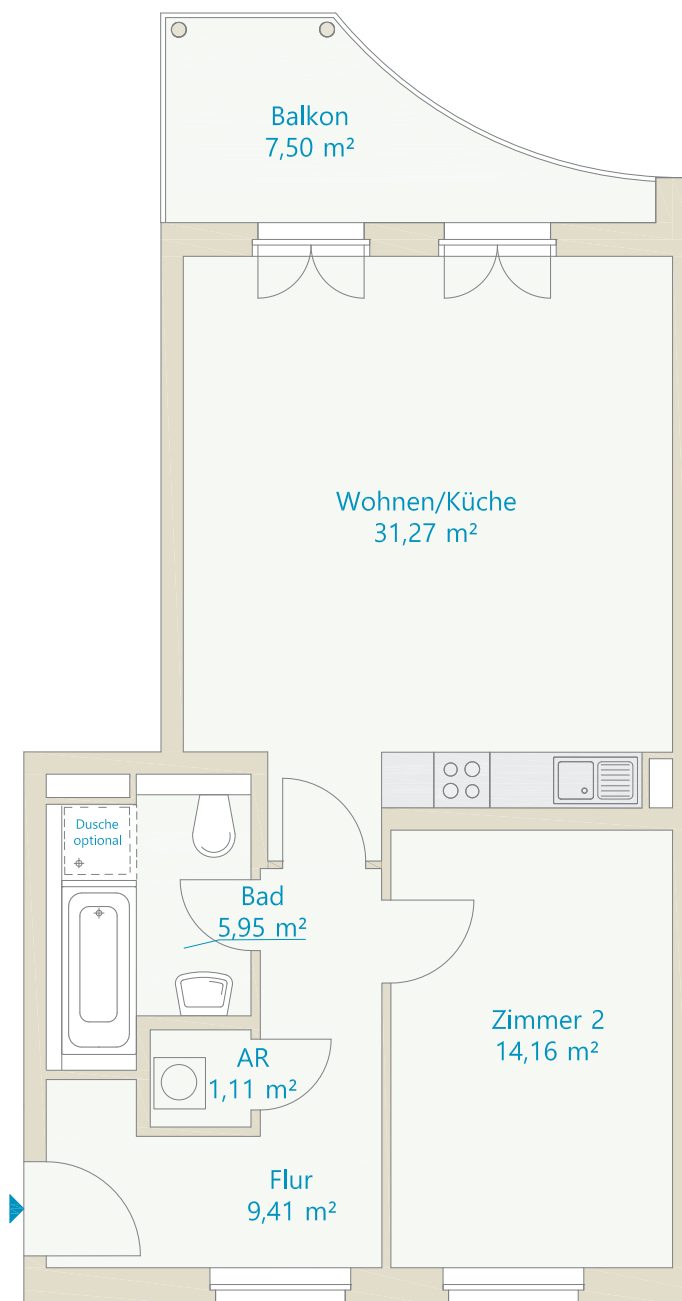

## WE 09 | TH A

*Ostpreußendamm 78*

2. OG, rechts

2 Zimmer

ca. 65,65 m<sup>2</sup>

*Ostpreußendamm*

Der Balkon ist zu 50% (3,75 m<sup>2</sup>) in die Wohnfläche eingerechnet.

AR = Abstellraum