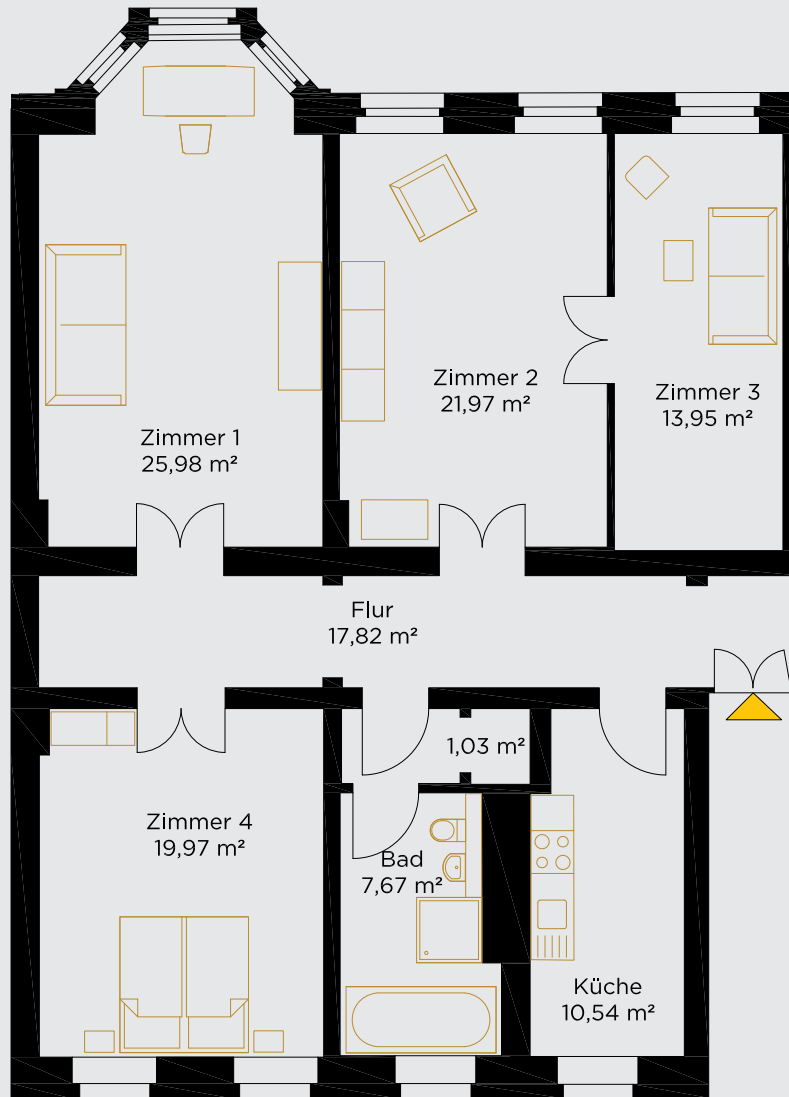

LAUSITZER QUARTIER

LAUSITZER STRASSE 34

VORDERHAUS

Wohnung 03
1. OG links
118,93 m²

Musterwohnung