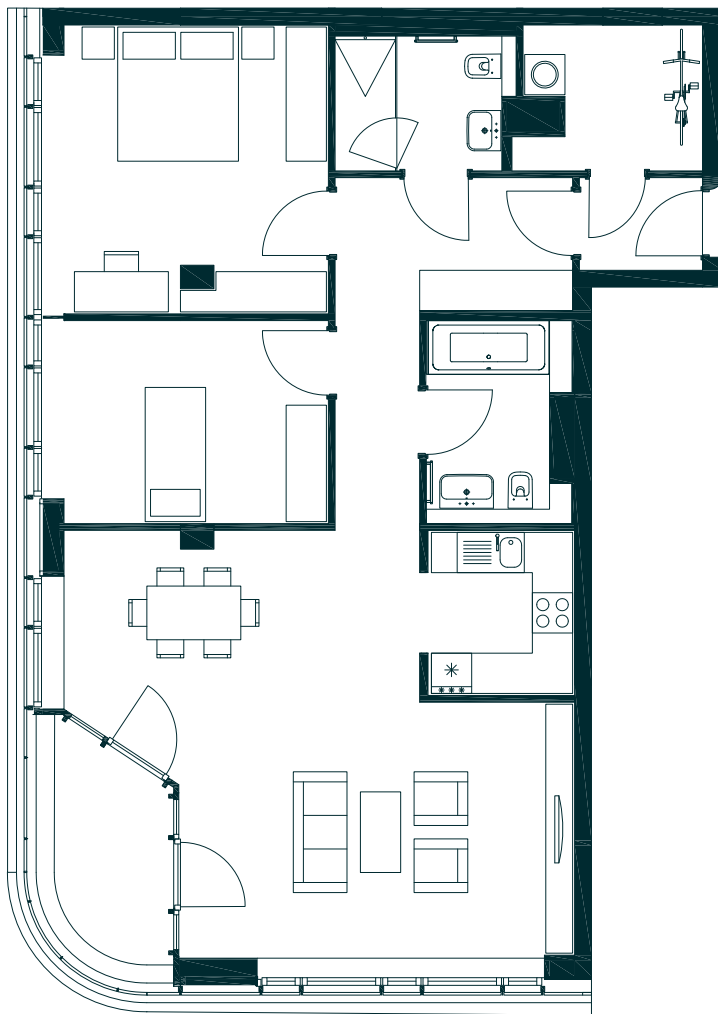

APARTMENT 159

TOWER | HAUS 1 | 16. OG | 3 ZIMMER | CA. 108,23 QM

TOWER | HOUSE 1 | 16TH FLOOR | 3 ROOMS | APPROX. 108.23 SQM

| | |
|---|----------------------|
| Diele / corridor | 2,53 qm |
| Flur / hallway | 11,14 qm |
| Badezimmer / bathroom | 6,11 qm |
| Badezimmer / bathroom | 5,19 qm |
| Schlafzimmer / bedroom | 12,77 qm |
| Schlafzimmer / bedroom | 18,01 qm |
| Küche / kitchen | 5,38 qm |
| Wohnen / Essen / living / dining | 38,81 qm |
| Abstellraum / utility room | 5,55 qm |
| Loggia / loggia (50 %) | 2,74 qm |
| Gesamt / total | ca. 108,23 qm |

Alle Balkone, Terrassen und Loggien sind zu 50 % in die Wohnfläche einberechnet.

All balconies, terraces and loggias are factored into the residential floor area at 50 %.