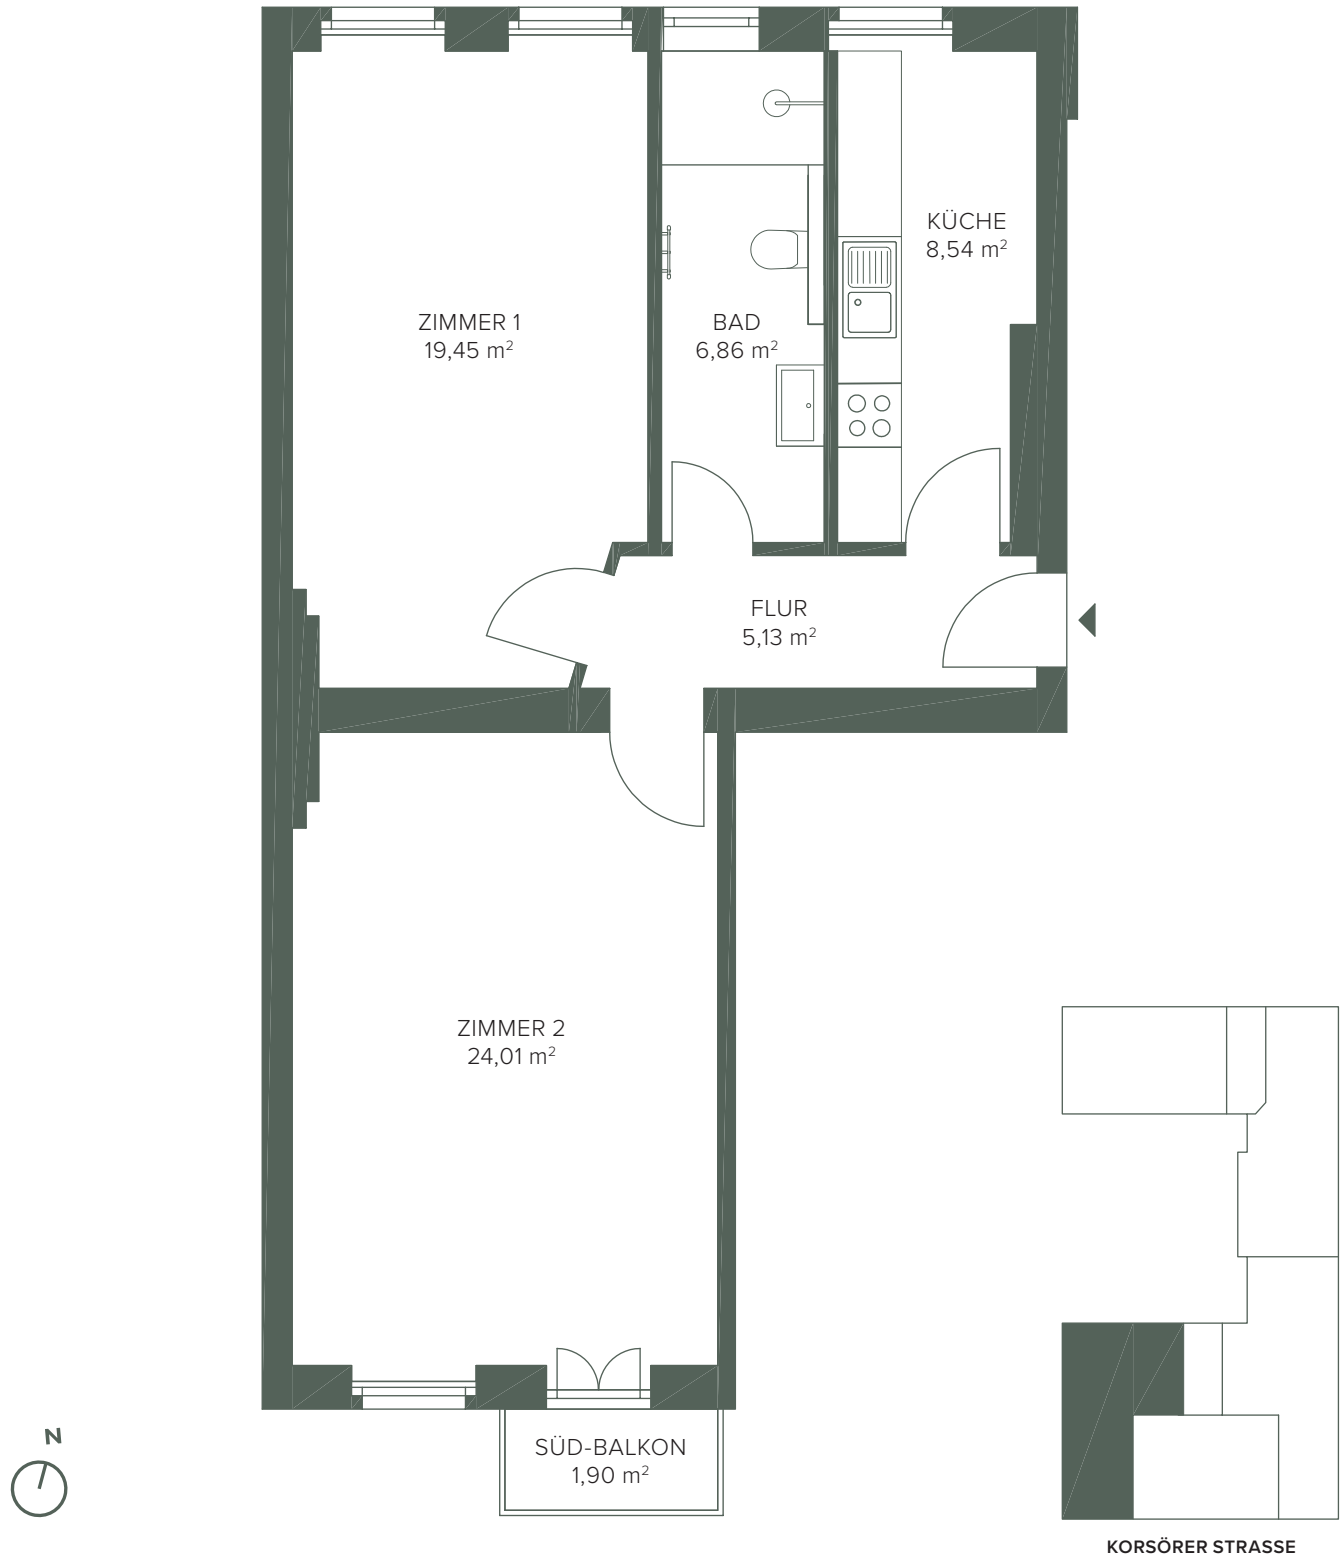

Grundriss WE 21

2 Zimmer, 4. Obergeschoss, ca. 64,94 m²

Der Balkon ist zu 50% in die Wohnfläche eingerechnet.