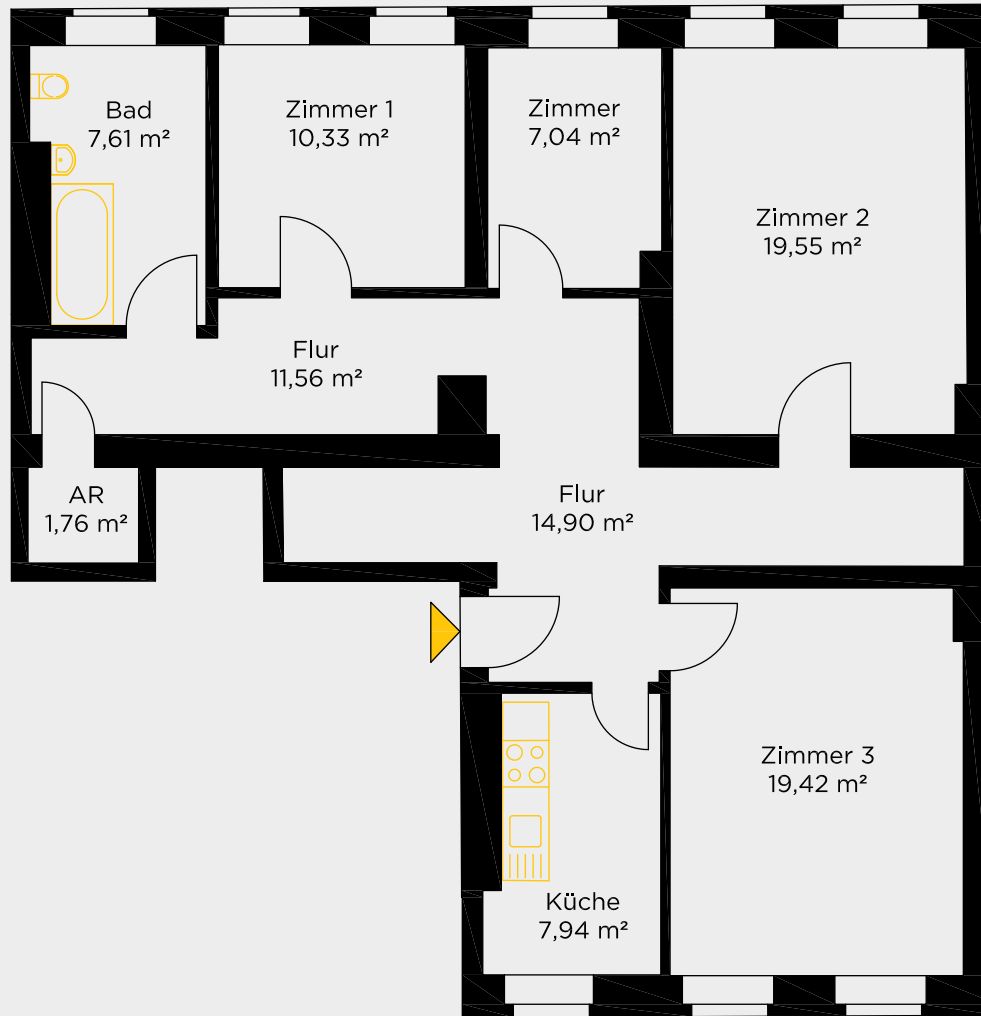

ZIEGERT

LAUSITZER QUARTIER

LAUSITZER STRASSE 34

GARTENHAUS

Wohnung 14
Treppenhaus 2
1. OG rechts
100,11 m²

Raum zum Hand anlegen

AR = Abstellraum