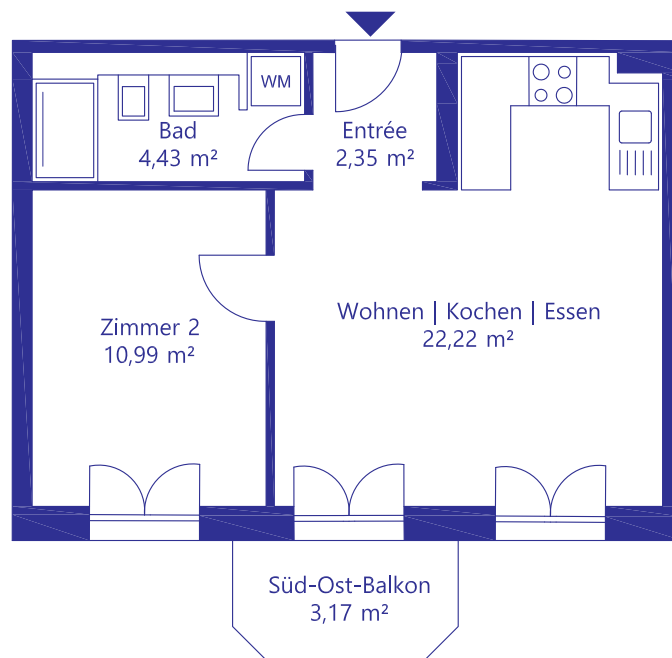

WE 07
2-Zimmer-Wohnung

3. Obergeschoss mitte

ca. 41,58 m²

Der Balkon ist zu 50 % in die Wohnfläche einberechnet.

Konrad-Wolf-Straße