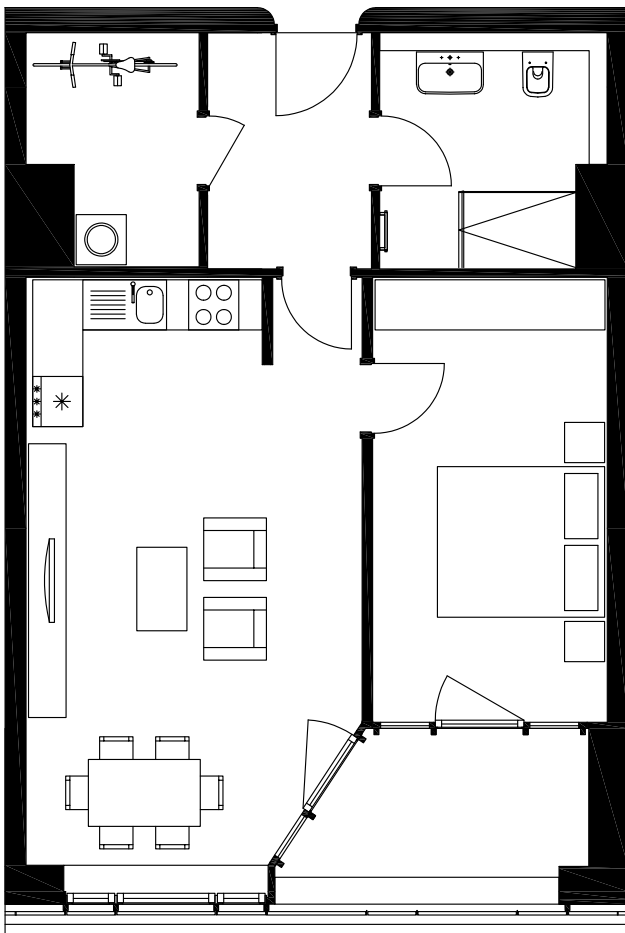

# APARTMENT 166

**TOWER | HAUS 1 | 17. OG | 2 ZIMMER | CA. 63,28 QM**

TOWER | HOUSE 1 | 17<sup>TH</sup> FLOOR | 2 ROOMS | APPROX. 63.28 SQM

<b>Diele /</b> corridor	5,54 qm
<b>Badezimmer /</b> bathroom	7,01 qm
<b>Schlafzimmer /</b> bedroom	14,92 qm
<b>Wohnen / Kochen / Essen</b> living / dining / kitchen	27,76 qm
<b>Abstellraum /</b> utility room	5,13 qm
<b>Loggia /</b> loggia (50 %)	2,92 qm
<b>Gesamt /</b> total	<b>ca. 63,28 qm</b>

**Alle Balkone, Terrassen und Loggien sind zu 50 % in die Wohnfläche einberechnet.**

All balconies, terraces and loggias are factored into the residential floor area at 50 %.