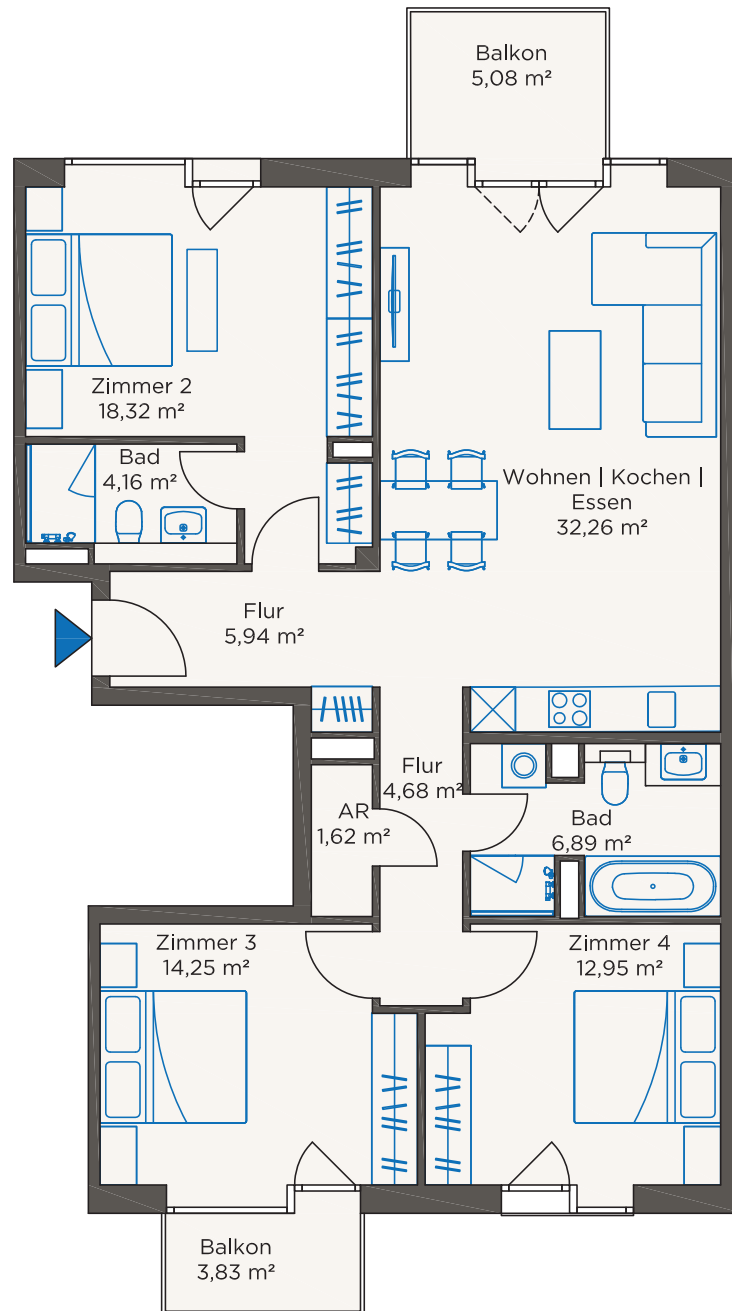

ZIEGERT

AM POSTUFER

WOHNUNG 18

Neubau Ufer

Wohnung	18
	NBUAOG1.02
Lage	1. OG
Zimmer	4
Größe	105,53 m²

Die Balkone sind zu 50 % in die Wohnfläche eingerechnet.
AR = Abstellraum