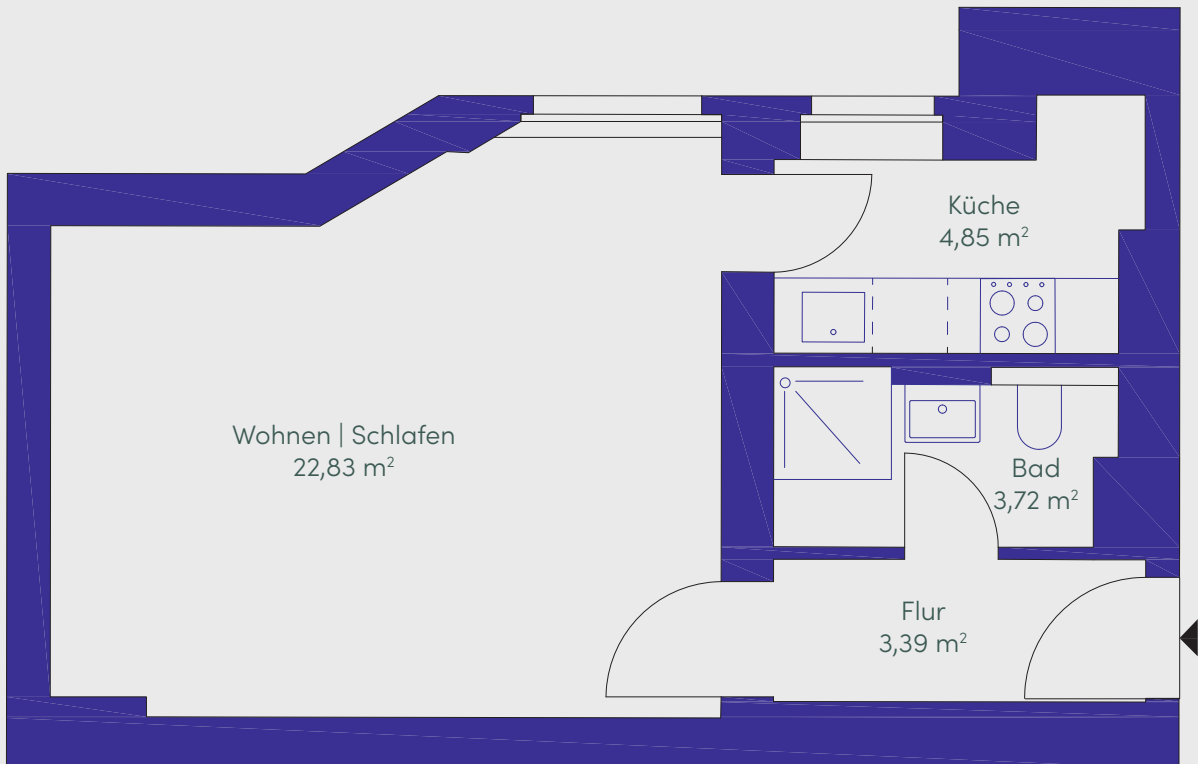

WE 26

Stralauer Allee 17a – Altbau

FAKTEN

- 1 Zimmer
- 1. OG | Seitenflügel rechts
- 34,79 m²

Stralauer Allee

Verkauf erfolgt im Ist-Zustand

ZIEGERT

ziegert-immobilien.de