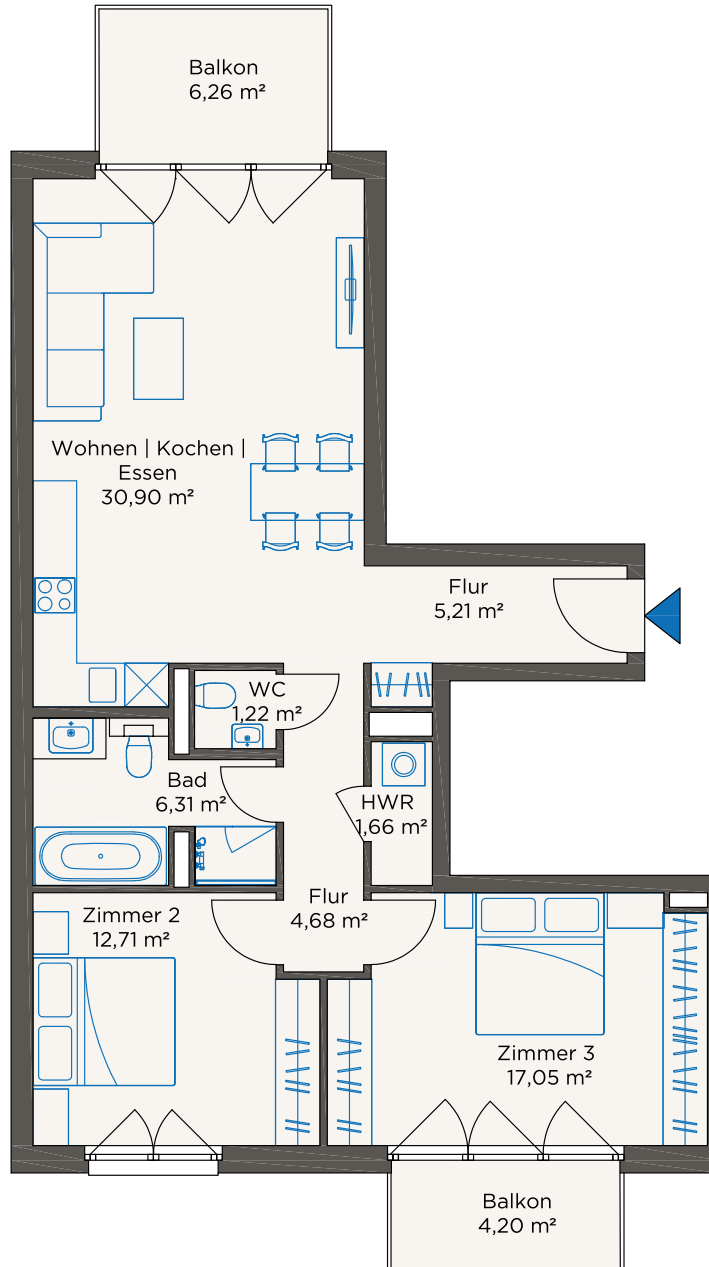

ZIEGERT

AM POSTUFER

# WOHNUNG 44

Neubau Ufer

Wohnung	44
	NBUCOG3.01
Lage	3. OG
Zimmer	3
Größe	84,97 m <sup>2</sup>

Die Balkone sind zu 50 % in die Wohnfläche eingerechnet.  
HWR = Hauswirtschaftsraum