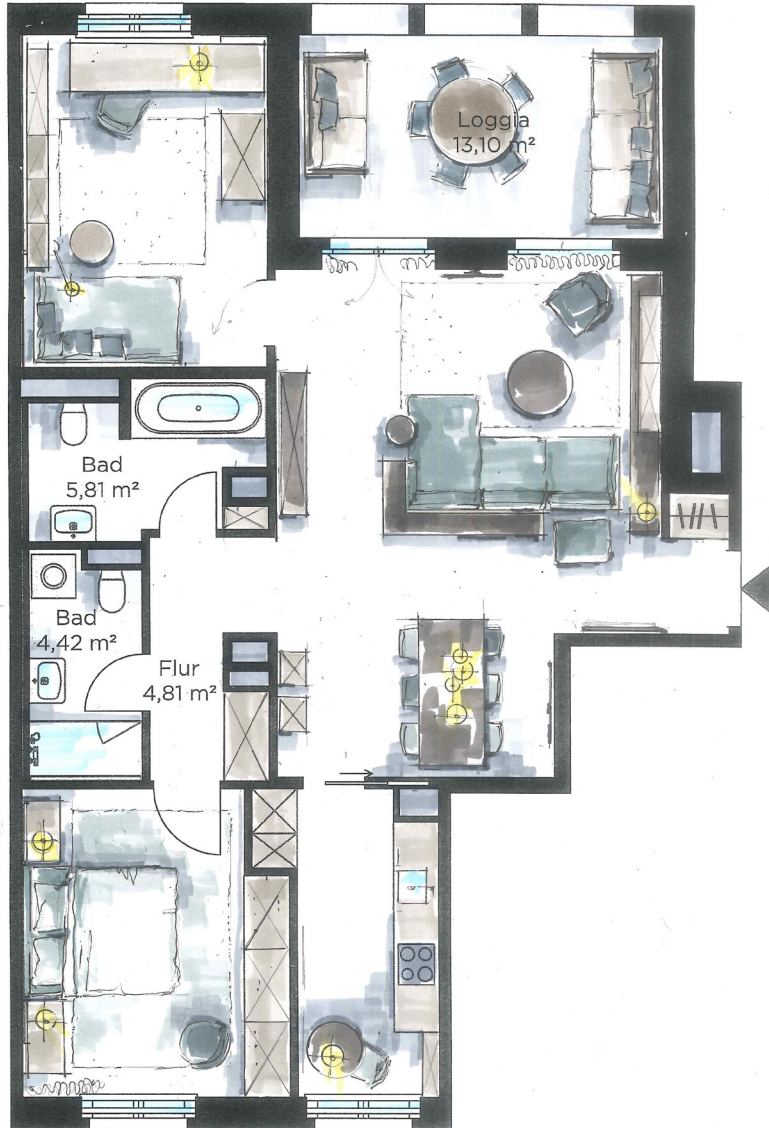

ZIEGERT

AM POSTUFER

WOHNUNG 04

Altbau Postamt

Wohnung	04
	DMOG2.04
Lage	2. OG
Zimmer	3
Größe	92,04 m²

Die Loggia ist zu 50 % in die Wohnfläche eingerechnet.

ZIEGERT

AM POSTUFER

WOHNUNG 04

Altbau Postamt

Wohnung	04
	DMOG2.04
Lage	2. OG
Zimmer	3
Größe	92,04 m²

Die Loggia ist zu 50 % in die Wohnfläche eingerechnet.