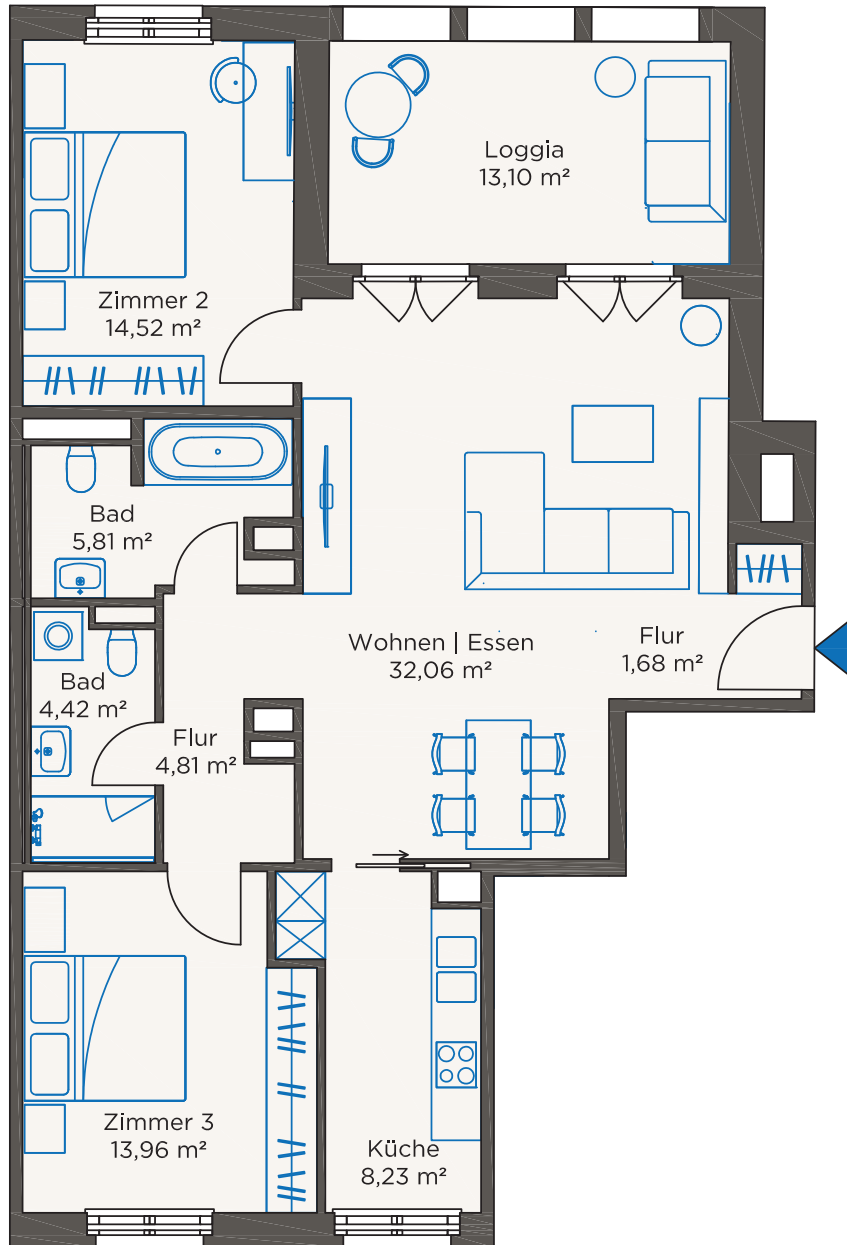

ZIEGERT

AM POSTUFER

WOHNUNG 04

Altbau Postamt

Wohnung	04
	DMOG2.04
Lage	2. OG
Zimmer	3
Größe	92,04 m²

Die Loggia ist zu 50 % in die Wohnfläche eingerechnet.

ZIEGERT

AM POSTUFER

WOHNUNG 04

Altbau Postamt

Wohnung	04
	DMOG2.04
Lage	2. OG
Zimmer	3
Größe	92,04 m²

Die Loggia ist zu 50 % in die Wohnfläche eingerechnet.