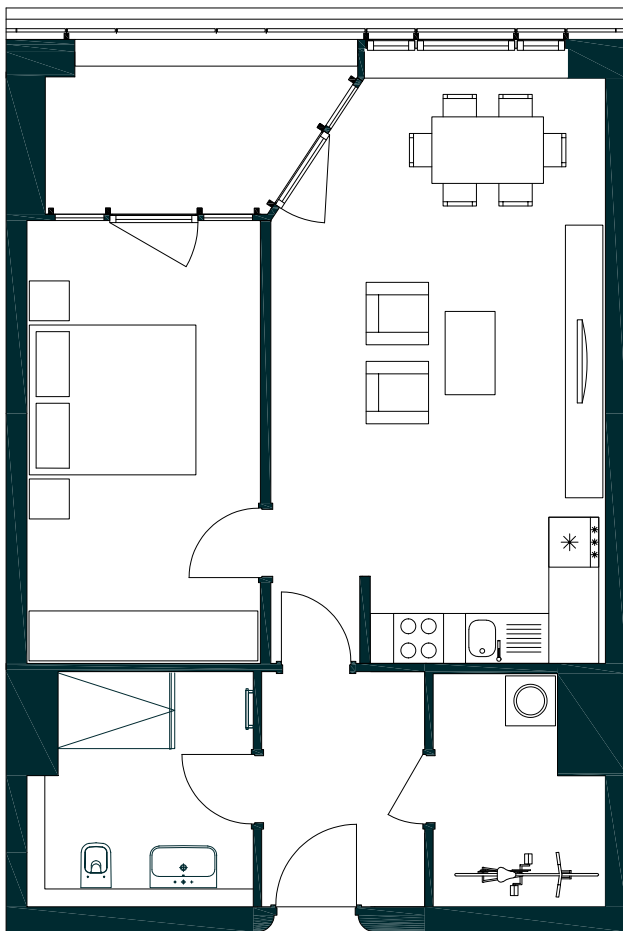

APARTMENT 177

TOWER | HAUS 1 | 18. OG | 2 ZIMMER | CA. 63,28 QM

TOWER | HOUSE 1 | 18TH FLOOR | 2 ROOMS | APPROX. 63.28 SQM

Diele / corridor	5,54 qm
Badezimmer / bathroom	7,01 qm
Schlafzimmer / bedroom	14,92 qm
Wohnen / Kochen / Essen living / dining / kitchen	27,76 qm
Abstellraum / utility room	5,13 qm
Loggia / loggia (50 %)	2,92 qm
Gesamt / total	ca. 63,28 qm

Alle Balkone, Terrassen und Loggien sind zu 50 % in die Wohnfläche einberechnet.

All balconies, terraces and loggias are factored into the residential floor area at 50 %.