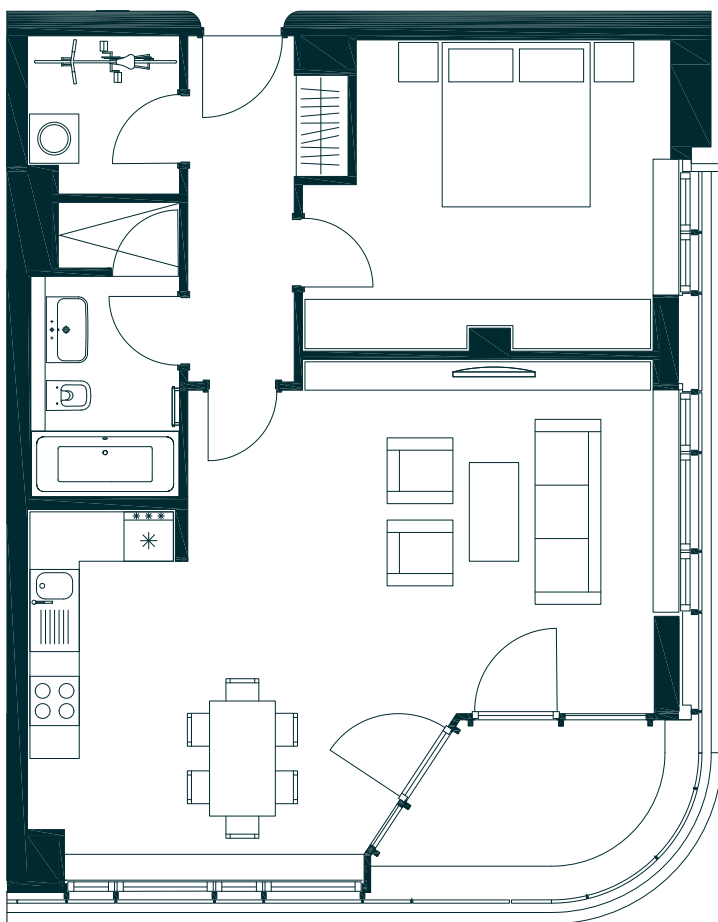

# APARTMENT 180

**TOWER | HAUS 1 | 19. OG | 2 ZIMMER | CA. 72,72 QM**

TOWER | HOUSE 1 | 19<sup>TH</sup> FLOOR | 2 ROOMS | APPROX. 72.72 SQM

<b>Diele /</b> corridor	6,26 qm
<b>Badezimmer /</b> bathroom	6,12 qm
<b>Schlafzimmer /</b> bedroom	15,68 qm
<b>Wohnen / Kochen / Essen</b> living / dining / kitchen	38,62 qm
<b>Abstellraum /</b> utility room	3,43 qm
<b>Loggia /</b> loggia (50 %)	2,61 qm
<b>Gesamt /</b> total	<b>ca. 72,72 qm</b>

**Alle Balkone, Terrassen und Loggien sind zu 50 % in die Wohnfläche einberechnet.**

All balconies, terraces and loggias are factored into the residential floor area at 50 %.