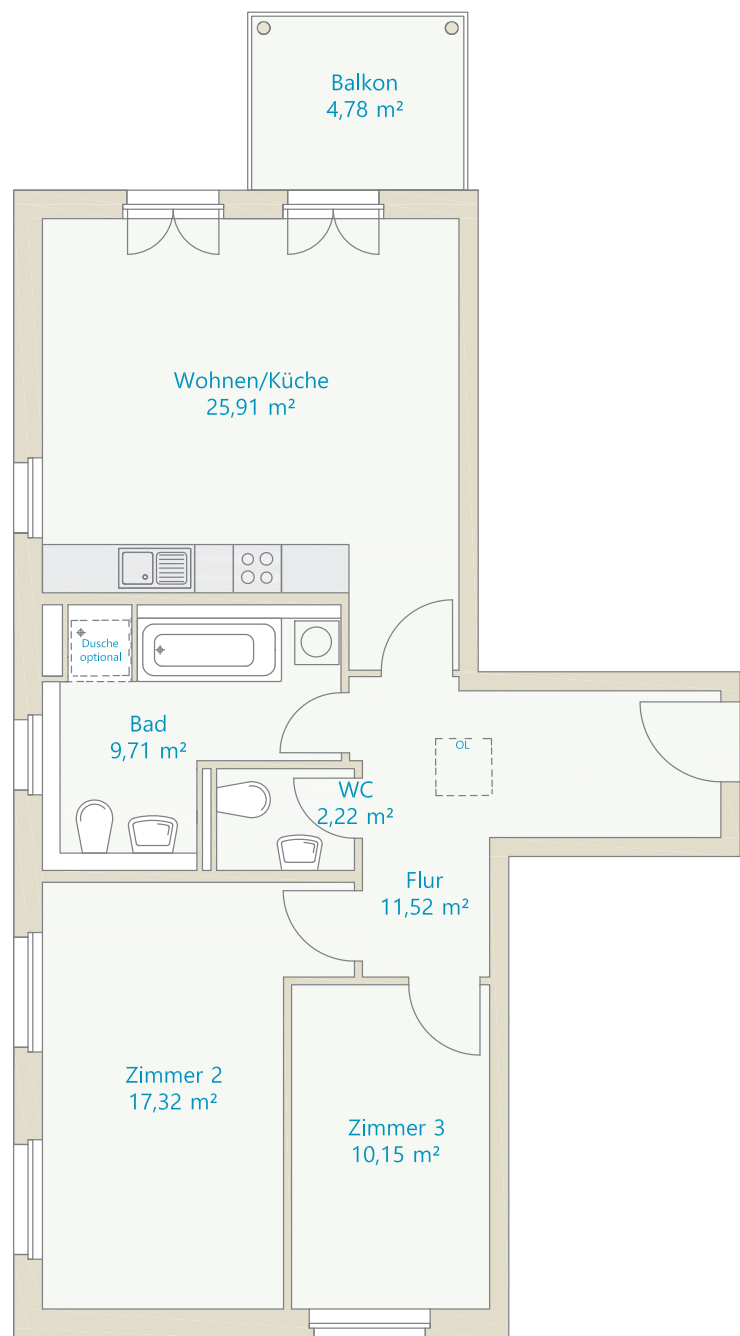

## WE 28 | TH B

*Ostpreußendamm 78*

4. OG, links

3 Zimmer

ca. 79,22 m<sup>2</sup>

*Ostpreußendamm*

Der Balkon ist zu 50% (2,39 m<sup>2</sup>) in die Wohnfläche eingerechnet.

OL = Oberlicht