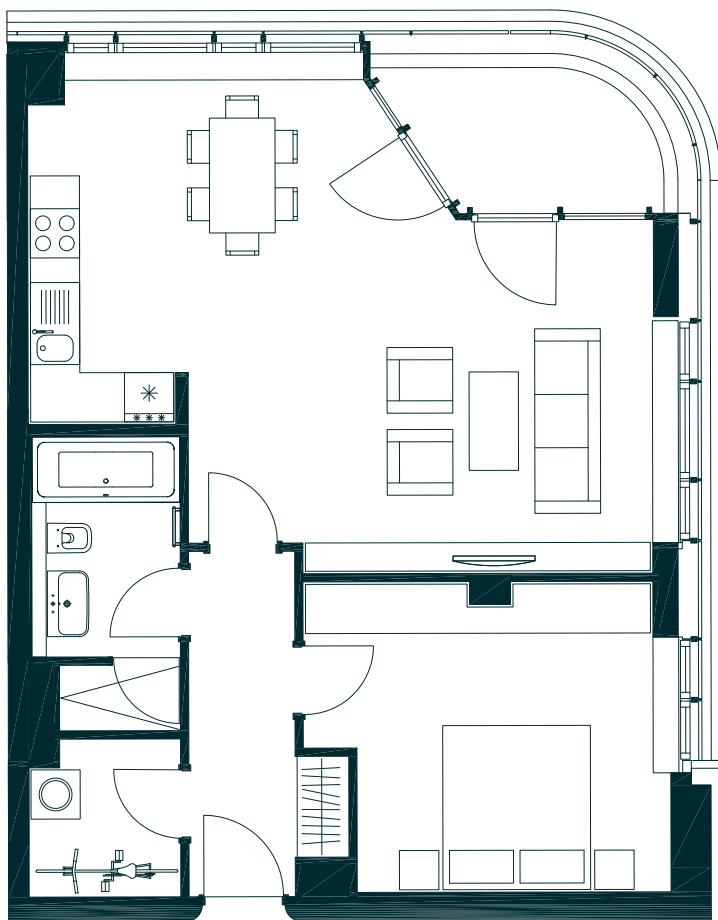

APARTMENT 179

TOWER | HAUS 1 | 18. OG | 2 ZIMMER | CA. 72,73 QM

TOWER | HOUSE 1 | 18TH FLOOR | 2 ROOMS | APPROX. 72.73 SQM

Diele / corridor	6,26 qm
Badezimmer / bathroom	6,12 qm
Schlafzimmer / bedroom	15,69 qm
Wohnen / Kochen / Essen living / dining / kitchen	38,62 qm
Abstellraum / utility room	3,43 qm
Loggia / loggia (50 %)	2,61 qm
Gesamt / total	ca. 72,73 qm

Alle Balkone, Terrassen und Loggien sind zu 50 % in die Wohnfläche einberechnet.

All balconies, terraces and loggias are factored into the residential floor area at 50 %.