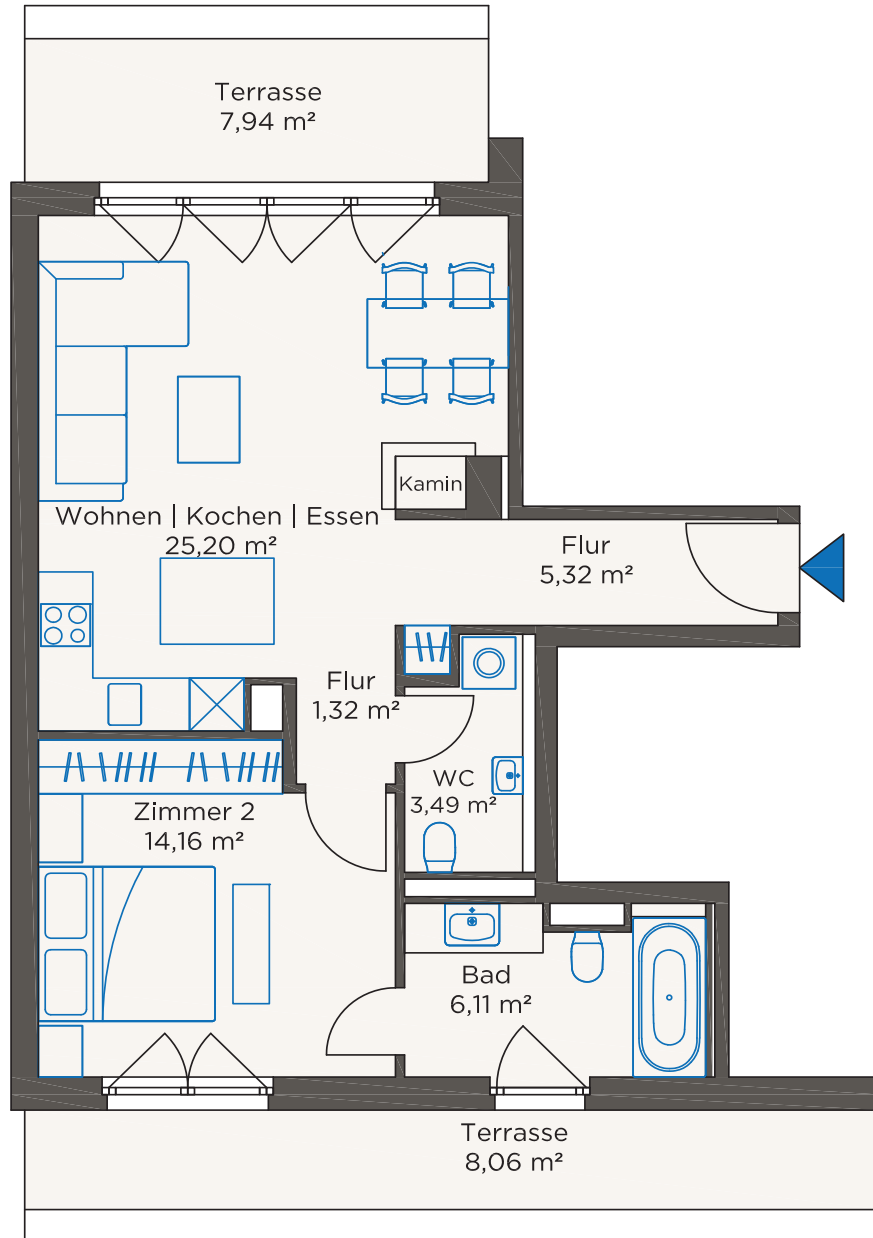

ZIEGERT

AM POSTUFER

WOHNUNG 47

Neubau Ufer

| | |
|---------|----------------------|
| Wohnung | 47 |
| | NBU CSG.01 |
| Lage | DG |
| Zimmer | 2 |
| Größe | 63,60 m ² |

Die Terrassen sind zu 50 % in die Wohnfläche eingerechnet.