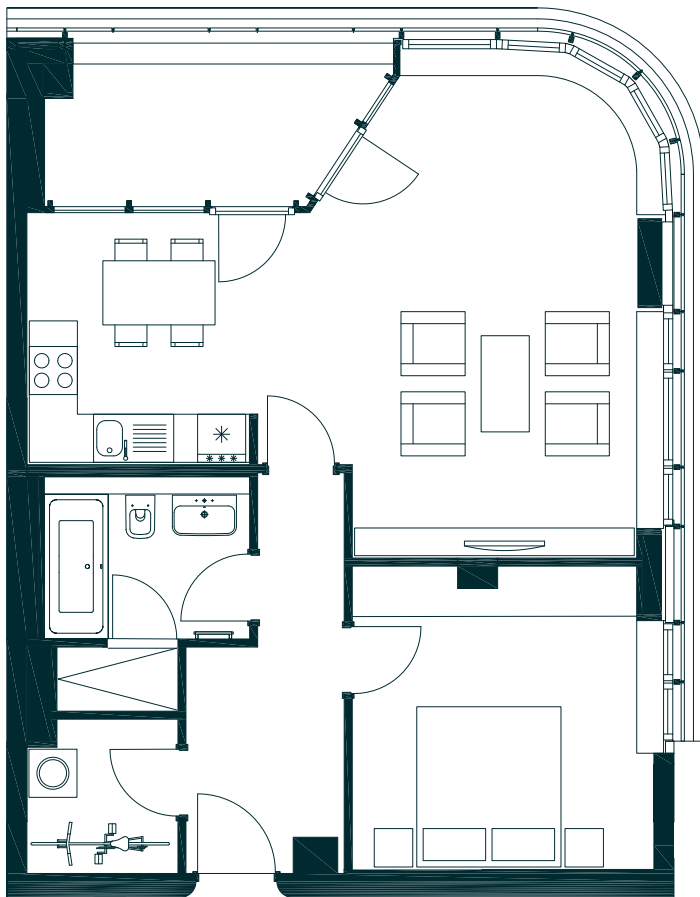

APARTMENT 91

TOWER | HAUS 1 | 7. OG | 2 ZIMMER | CA. 71,54 QM

TOWER | HOUSE 1 | 7TH FLOOR | 2 ROOMS | APPROX. 71.54 SQM

Diele / corridor	7,93 qm
Badezimmer / bathroom	6,62 qm
Schlafzimmer / bedroom	14,13 qm
Wohnen / Kochen / Essen living / dining / kitchen	35,95 qm
Abstellraum / utility room	3,50 qm
Loggia / loggia (50 %)	3,41 qm
Gesamt / total	ca. 71,54 qm

Alle Balkone, Terrassen und Loggien sind zu 50 % in die Wohnfläche einberechnet.

All balconies, terraces and loggias are factored into the residential floor area at 50 %.