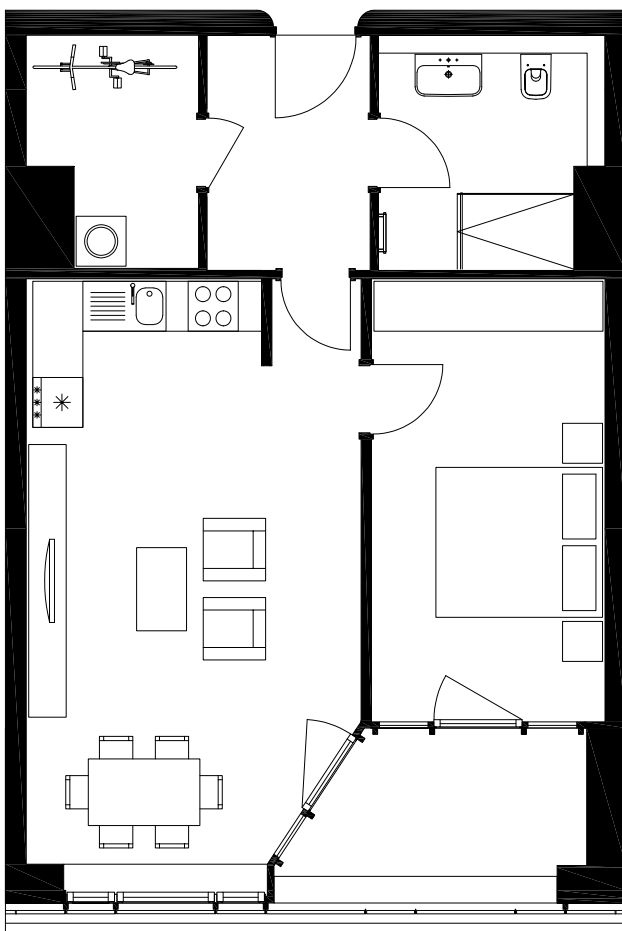

APARTMENT 182

TOWER | HAUS 1 | 19. OG | 2 ZIMMER | CA. 63,28 QM

TOWER | HOUSE 1 | 19TH FLOOR | 2 ROOMS | APPROX. 63.28 SQM

Diele / corridor	5,54 qm
Badezimmer / bathroom	7,01 qm
Schlafzimmer / bedroom	14,92 qm
Wohnen / Kochen / Essen living / dining / kitchen	27,76 qm
Abstellraum / utility room	5,13 qm
Loggia / loggia (50 %)	2,92 qm
Gesamt / total	ca. 63,28 qm

Alle Balkone, Terrassen und Loggien sind zu 50 % in die Wohnfläche einberechnet.

All balconies, terraces and loggias are factored into the residential floor area at 50 %.