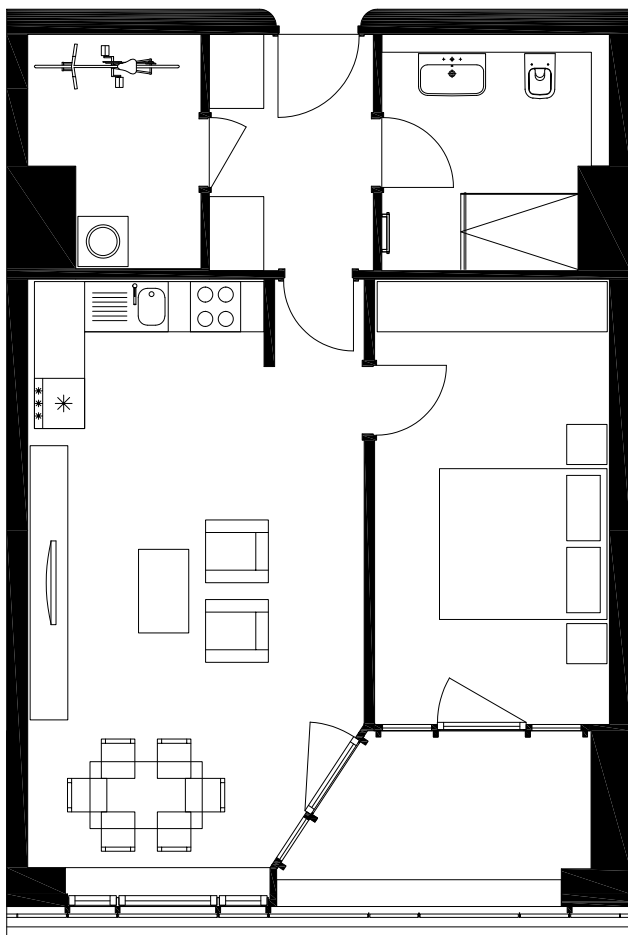

APARTMENT 134

TOWER | HAUS 1 | 13. OG | 2 ZIMMER | CA. 63,49 QM

TOWER | HOUSE 1 | 13TH FLOOR | 2 ROOMS | APPROX. 63.49 SQM

Diele / corridor	5,54 qm
Badezimmer / bathroom	7,22 qm
Schlafzimmer / bedroom	14,92 qm
Wohnen / Kochen / Essen living / dining / kitchen	27,76 qm
Abstellraum / utility room	5,13 qm
Loggia / loggia (50 %)	2,92 qm
Gesamt / total	ca. 63,49 qm

Alle Balkone, Terrassen und Loggien sind zu 50 % in die Wohnfläche einberechnet.

All balconies, terraces and loggias are factored into the residential floor area at 50 %.