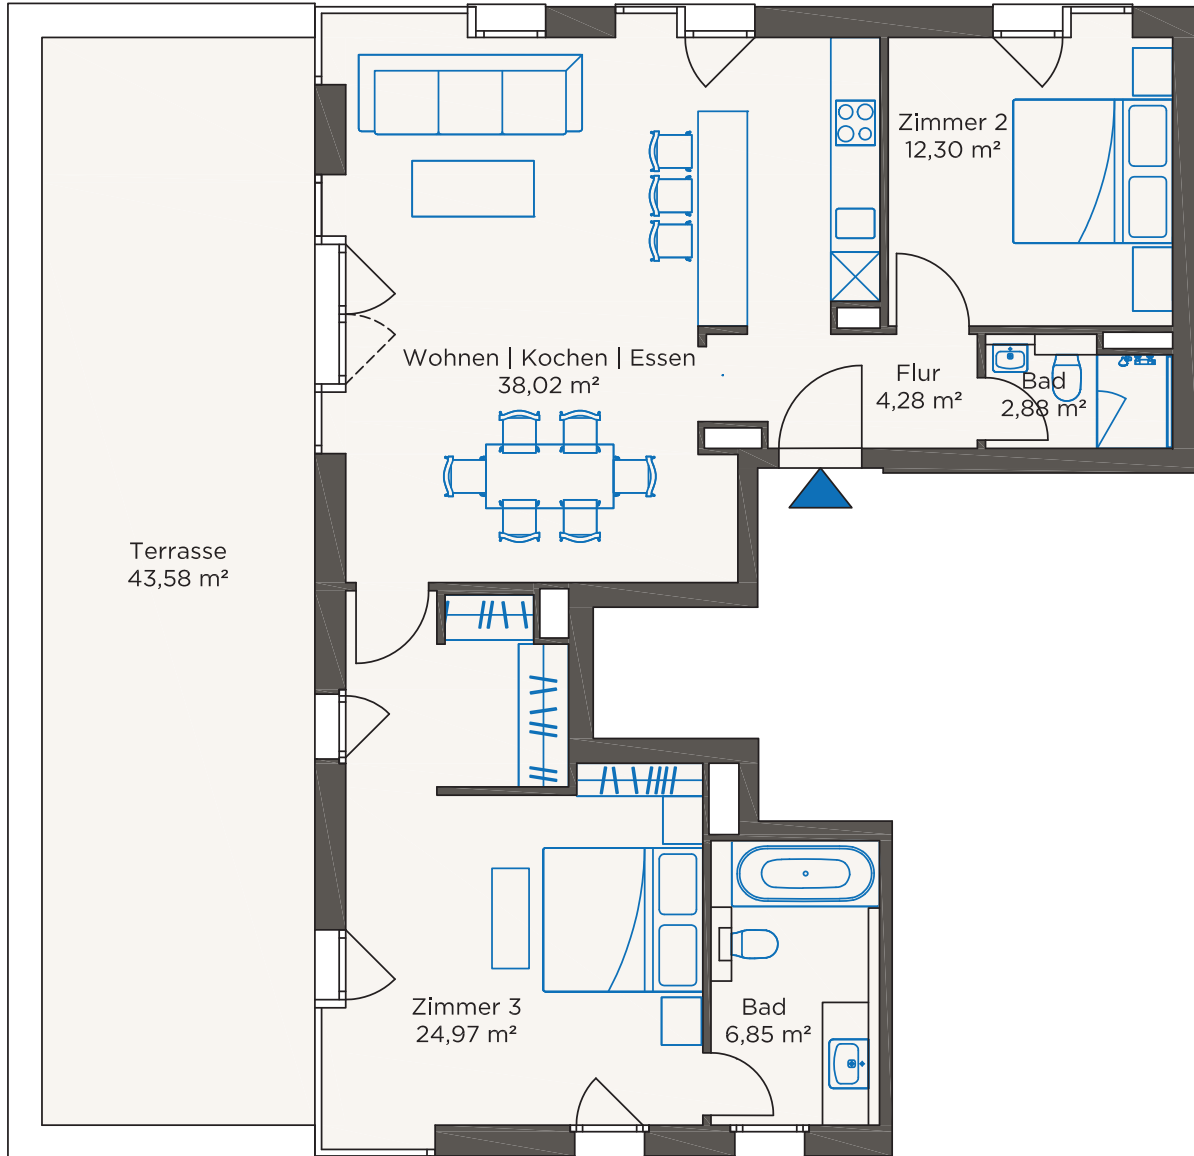

ZIEGERT

AM POSTUFER

WOHNUNG 21

Neubau Ufer

Wohnung	21
	NBUAOG3.01
Lage	3. OG
Zimmer	3
Größe	103,66 m²

Die Terrasse ist bis zu 25 m² zu 50 % und ab 25 m² zu 10 % in die Wohnfläche eingerechnet.