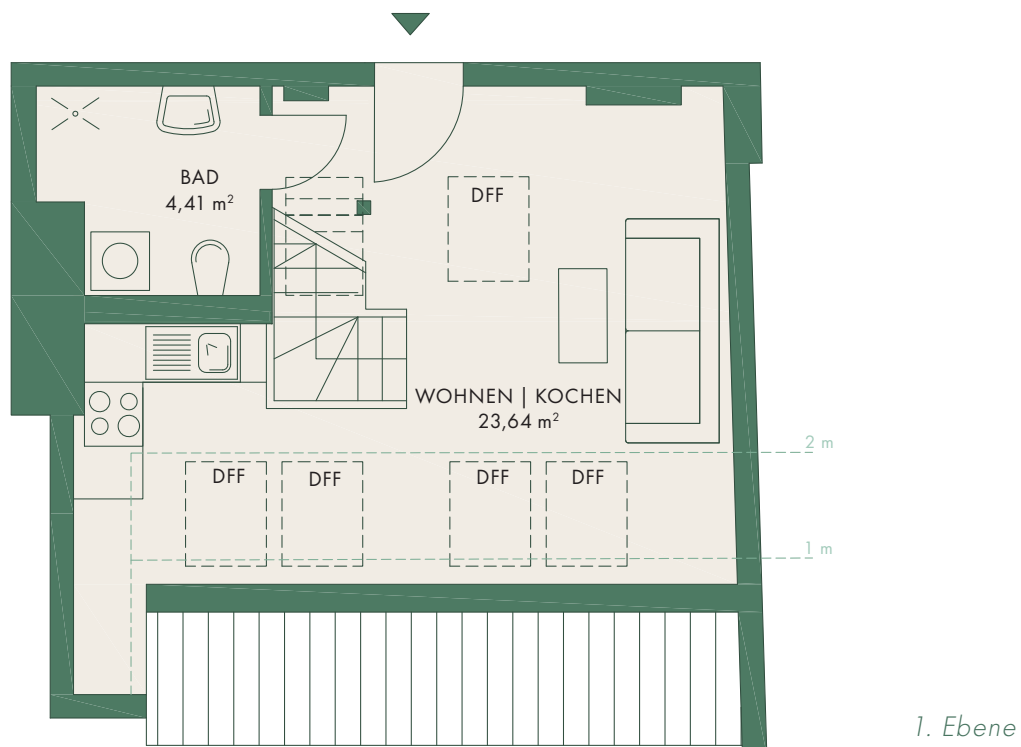

Grundriss WE 77

2 Zimmer | Dachgeschoss-Maisonette | Gartenhaus
Wfl. ca. 53,28 m², zusätzliche Nfl. ca. 19,70 m²

DFF = Dachflächenfenster
RW = Rettungsweg
Die Terrasse ist zu 50% in die Wohnfläche eingerechnet