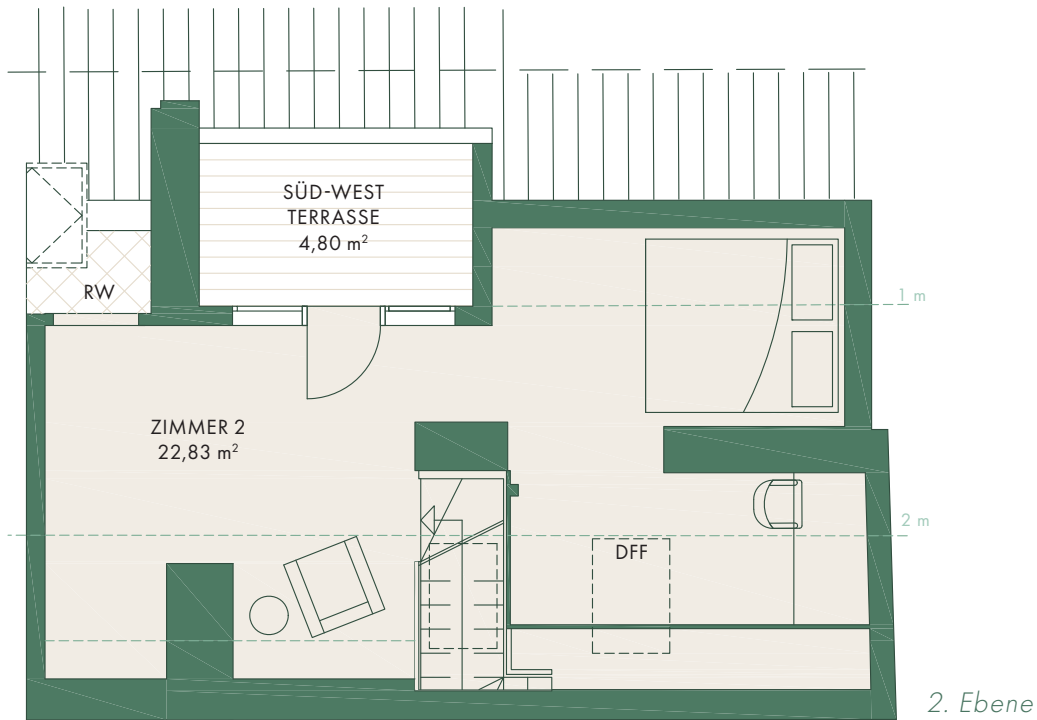

Grundriss WE 77

2 Zimmer | Dachgeschoss-Maisonette | Gartenhaus
Wfl. ca. 53,28 m², zusätzliche Nfl. ca. 19,70 m²

DFF = Dachflächenfenster
RW = Rettungsweg
Die Terrasse ist zu 50% in die Wohnfläche eingerechnet