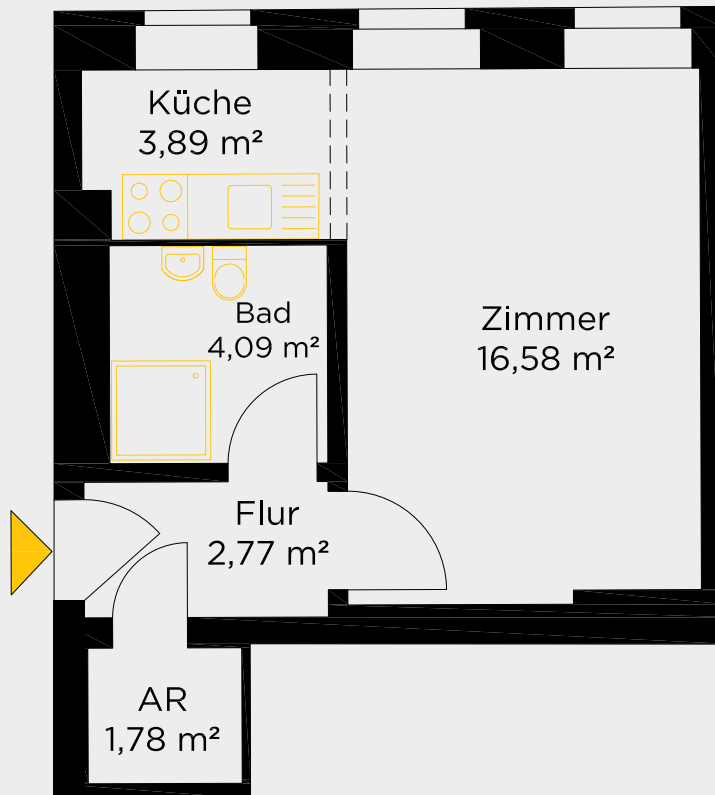

## LAUSITZER QUARTIER

LAUSITZER STRASSE 34

### GARTENHAUS

Wohnung 21  
Treppenhaus 1 | Aufzug  
3. OG links  
29,11 m<sup>2</sup>

Raum zum Hand anlegen

AR = Abstellraum