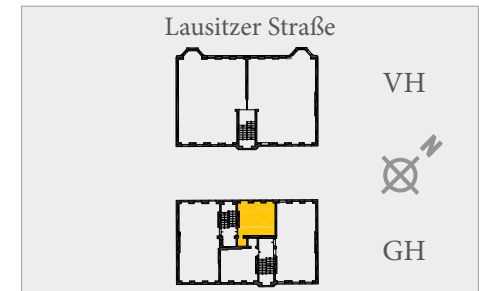

### GARTENHAUS

Wohnung 21  
Treppenhaus 1 | Aufzug  
3. OG links  
29,11 m<sup>2</sup>

Raum zum Hand anlegen

AR = Abstellraum