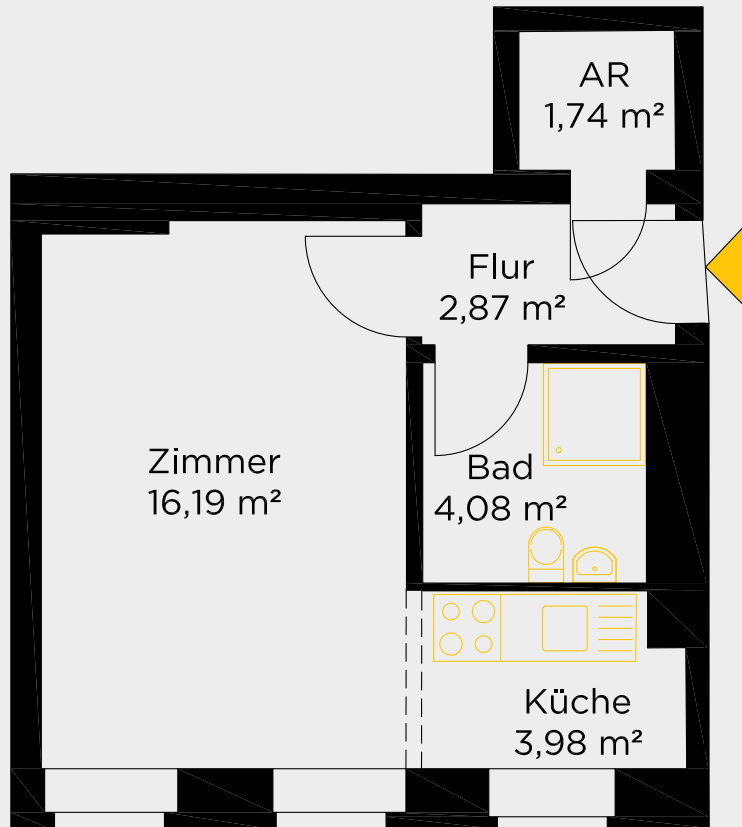

## LAUSITZER QUARTIER

LAUSITZER STRASSE 34

### GARTENHAUS

Wohnung 23  
Treppenhaus 2  
3. OG links  
28,86 m<sup>2</sup>

Raum zum Hand anlegen

AR = Abstellraum