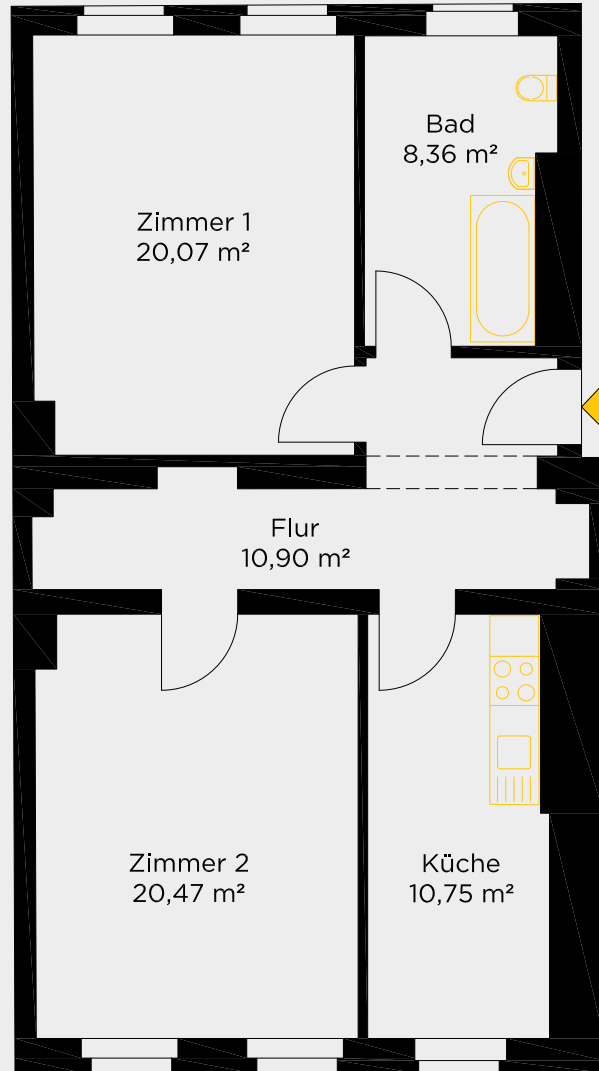

ZIEGERT

LAUSITZER QUARTIER

LAUSITZER STRASSE 34

GARTENHAUS

Wohnung 18
Treppenhaus 1 | Aufzug
2. OG rechts
70,55 m²

Raum zum Hand anlegen