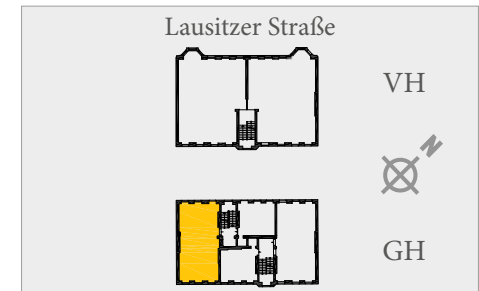

ZIEGERT

LAUSITZER QUARTIER

LAUSITZER STRASSE 34

GARTENHAUS

Wohnung 18
Treppenhaus 1 | Aufzug
2. OG rechts
70,55 m²

Raum zum Hand anlegen