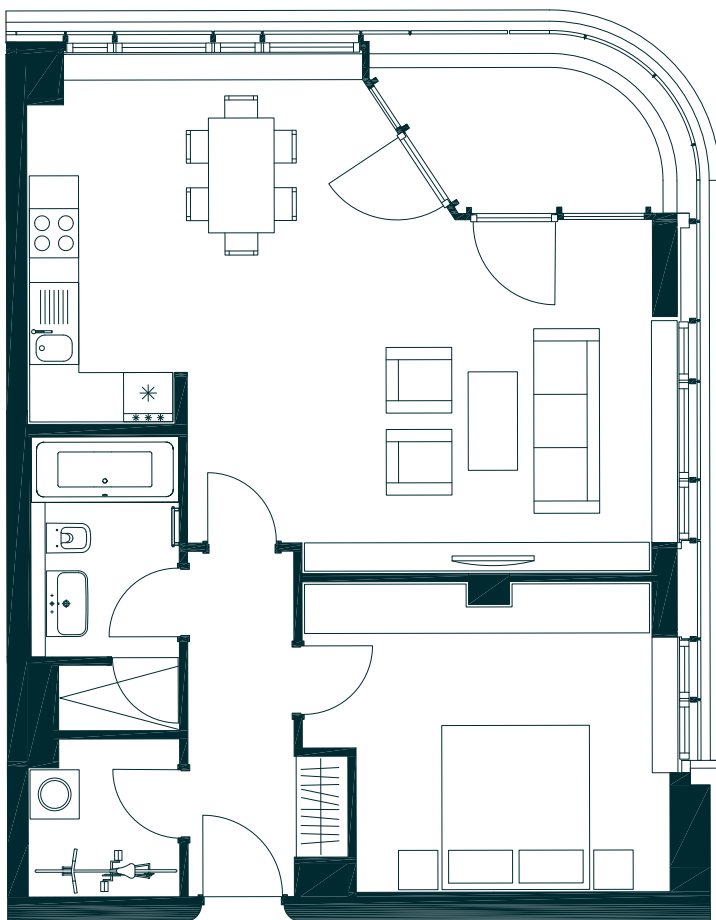

APARTMENT 99

TOWER | HAUS 1 | 8. OG | 2 ZIMMER | CA. 72,73 QM

TOWER | HOUSE 1 | 8TH FLOOR | 2 ROOMS | APPROX. 72.73 SQM

Diele / corridor	6,26 qm
Badezimmer / bathroom	6,12 qm
Schlafzimmer / bedroom	15,69 qm
Wohnen / Kochen / Essen living / dining / kitchen	38,62 qm
Abstellraum / utility room	3,43 qm
Loggia / loggia (50 %)	2,61 qm
Gesamt / total	ca. 72,73 qm

Alle Balkone, Terrassen und Loggien sind zu 50 % in die Wohnfläche einberechnet.

All balconies, terraces and loggias are factored into the residential floor area at 50 %.