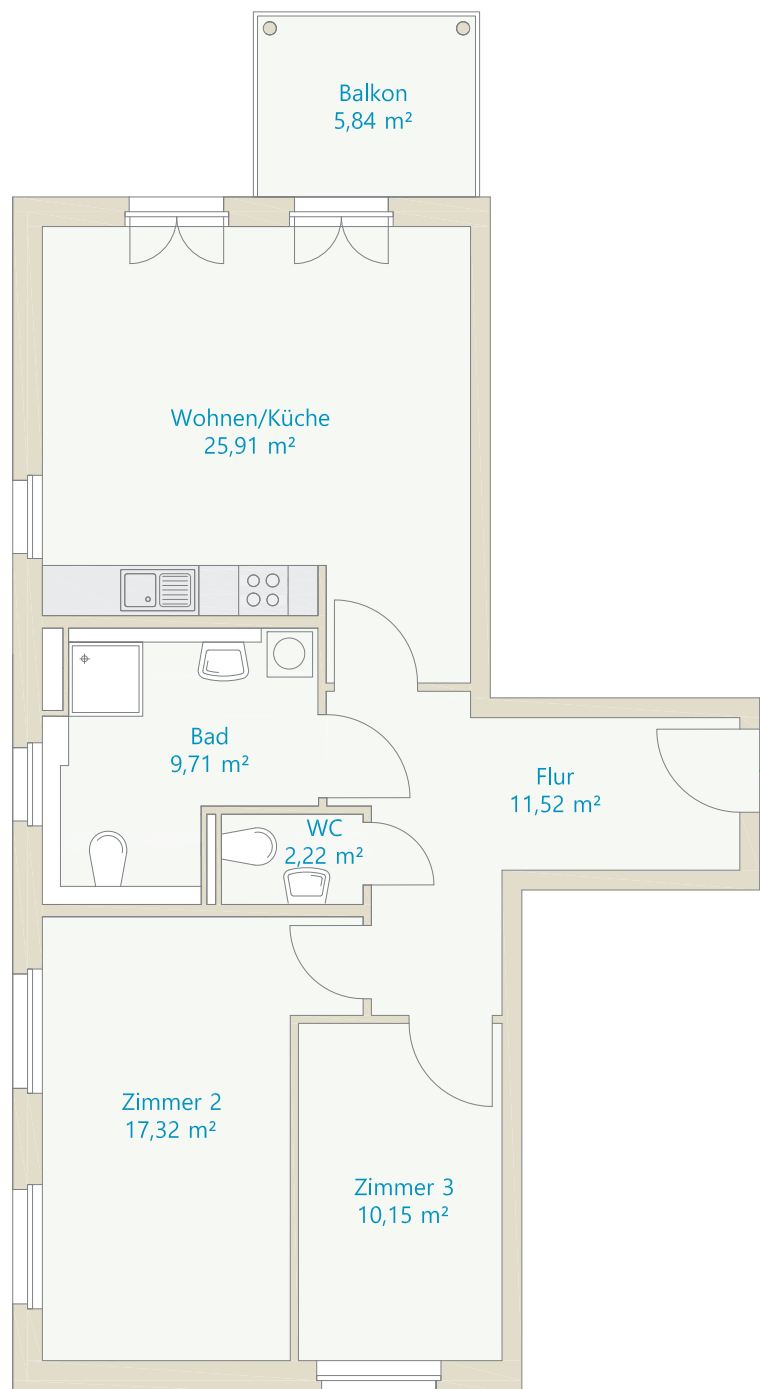

ZIEGERT

WE 22 | TH B

Ostpreußendamm 78

2. OG, links

3 Zimmer

ca. 79,75 m²

Barrierefrei

Ostpreußendamm

Der Balkon ist zu 50% (2,92 m²) in die Wohnfläche eingerechnet.