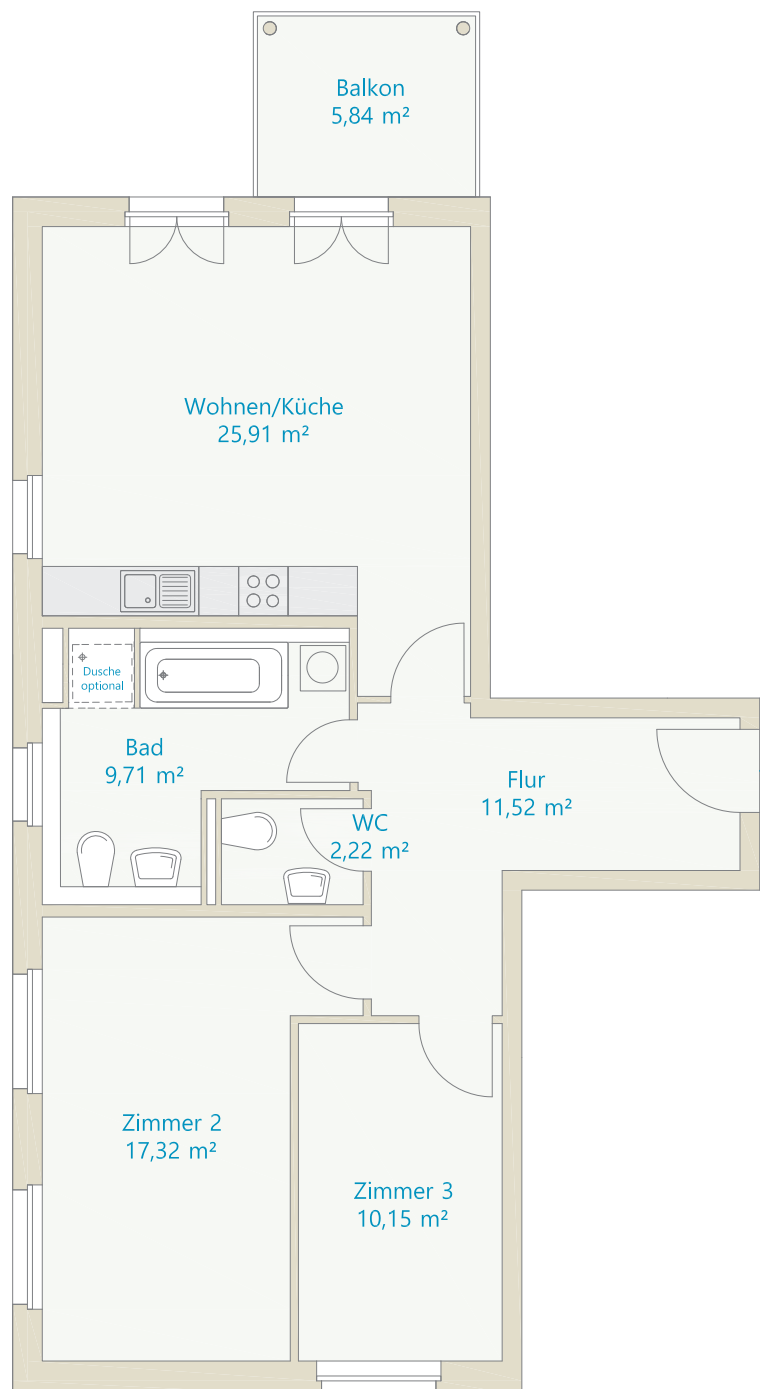

ZIEGERT

WE 25 | TH B

Ostpreußendamm 78

3. OG, links

3 Zimmer

ca. 79,75 m²

Ostpreußendamm

Der Balkon ist zu 50% (2,92 m²) in die Wohnfläche eingerechnet.