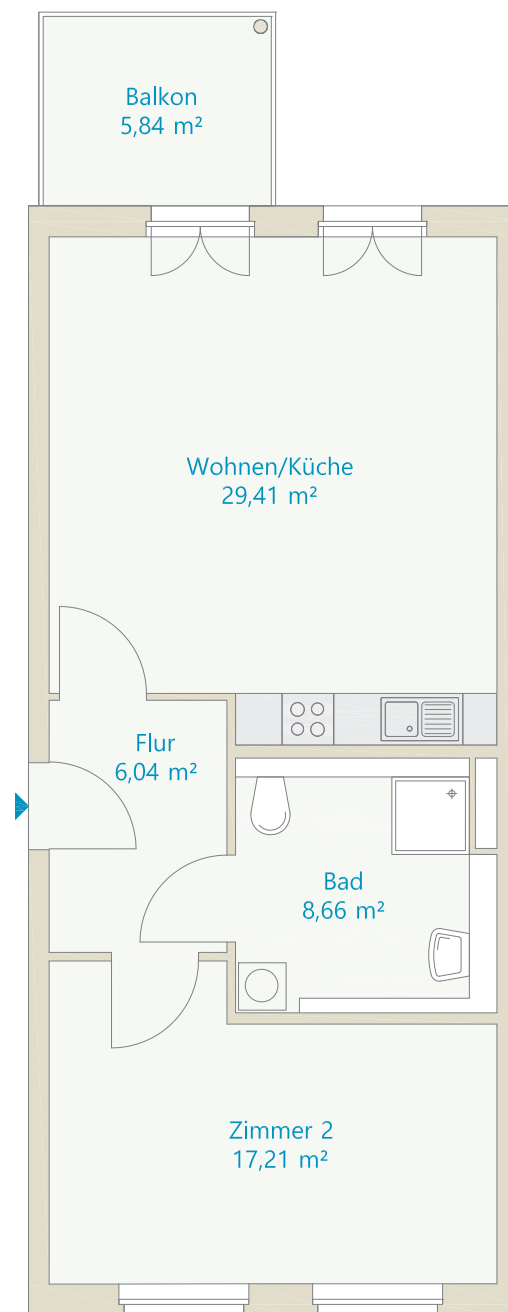

ZIEGERT

WE 21 | TH B

Ostpreußendamm 78

1. OG, rechts

2 Zimmer

ca. 64,24 m²

Barrierefrei

Ostpreußendamm

Der Balkon ist zu 50% (2,92 m²) in die Wohnfläche eingerechnet.